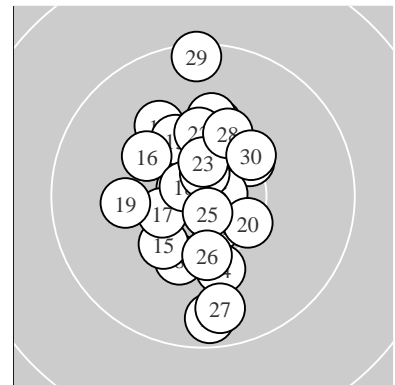

Ergebnis: **308.7** (297)
 Serien: 102.9 103.6 102.2
 Zähler: 27 3 0 0 0 0 0 0 0 0
 Innenzehner: 11
 weiteste: 1264 (29), 1110 (10), 1029 (27)
 beste Teiler 157.4 (25.) 179.0 (5.) 189.1 (18.)
 Trefferlage 0.42 mm links, 0.95 mm hoch
 Streuwert 4.25, horizontal: 2.68, vertikal: 5.39

Serie 1:
 10.7 * 10.3 ↗ 10.1 ↑ 10.1 ↑ 10.7 *
 10.6 * 10.3 ↘ 10.2 ↓ 10.3 ↑ 9.6 ↓
 beste Teiler 179.0 (5.) 210.0 (1.) 285.6 (6.)
 Trefferlage 0.12 mm rechts, 1.35 mm hoch
 Streuwert 4.33, horizontal: 2.03, vertikal: 5.78

Serie 2:
 10.7 * 10.0 ↘ 10.2 ↘ 10.6 * 10.2 ↗
 10.2 ↘ 10.5 * 10.7 * 10.1 ← 10.4 *
 beste Teiler 189.1 (18.) 221.2 (11.) 302.0 (14.)
 Trefferlage 2.36 mm links, 0.59 mm hoch
 Streuwert 3.38, horizontal: 3.18, vertikal: 3.58

Serie 3:
 10.7 * 10.2 ↑ 10.6 * 10.1 ↓ 10.8 *
 10.3 ↓ 9.7 ↓ 10.2 ↑ 9.4 ↑ 10.2 ↗
 beste Teiler 157.4 (25.) 204.5 (21.) 307.0 (23.)
 Trefferlage 0.97 mm rechts, 0.91 mm hoch
 Streuwert 4.96, horizontal: 1.50, vertikal: 6.85