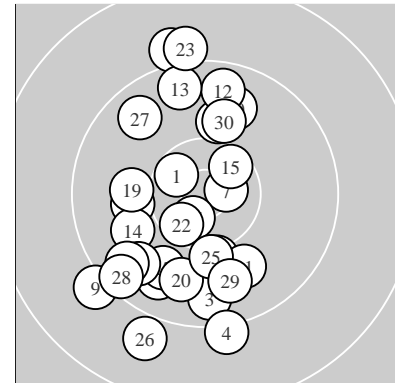

Ergebnis: **294.1** (280)
 Serien: 97.6 99.5 97.0
 Zähler: 11 18 1 0 0 0 0 0 0 0
 Innenzehner: 5
 weiteste: 1617 (26), 1528 (6), 1515 (23)
 beste Teiler 221.8 (7.) 276.3 (16.) 355.0 (1.)
 Trefferlage 2.41 mm links, 1.62 mm tief
 Streuwert 6.80, horizontal: 4.32, vertikal: 8.60

Serie 1:
 10.5 * 10.1 ↓ 9.6 ↓ 9.1 ↓ 10.0 ←
 9.0 ↑ 10.7 * 9.7 ↙ 9.1 ↘ 9.8 ↑
 beste Teiler 221.8 (7.) 355.0 (1.) 664.2 (2.)
 Trefferlage 2.09 mm links, 2.48 mm tief
 Streuwert 7.38, horizontal: 4.78, vertikal: 9.27

Serie 2:
 10.0 ↑ 9.6 ↑ 9.5 ↑ 9.9 ↙ 10.5 *
 10.6 * 9.9 ↙ 9.7 ↘ 10.0 ← 9.8 ↓
 beste Teiler 276.3 (16.) 387.7 (15.) 758.3 (11.)
 Trefferlage 2.67 mm links, 0.24 mm hoch
 Streuwert 5.97, horizontal: 3.86, vertikal: 7.50

Serie 3:
 9.9 ↘ 10.5 * 9.1 ↑ 9.6 ↘ 10.1 ↓
 8.9 ↓ 9.7 ↘ 9.4 ↘ 9.8 ↓ 10.0 ↑
 beste Teiler 397.8 (22.) 652.0 (25.) 777.1 (30.)
 Trefferlage 2.49 mm links, 2.63 mm tief
 Streuwert 7.49, horizontal: 4.71, vertikal: 9.49