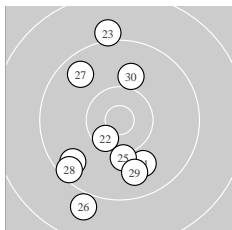

Ergebnis: **294.1** (280)
 Serien: 97.6 99.5 97.0
 Zähler: 11 18 1 0 0 0 0 0 0 0
 Innenzehner: 5
 weiteste: 1617 (26), 1528 (6), 1515 (23)
 beste Teiler 221.8 (7.) 276.3 (16.) 355.0 (1.)
 Trefferlage 2.41 mm links, 1.62 mm tief
 Streuwert 6.80, horizontal: 4.32, vertikal: 8.60

Serie 1:
 10.5 * 10.1 ↓ 9.6 ↓ 9.1 ↓ 10.0 ←
 9.0 ↑ 10.7 * 9.7 ↙ 9.1 ↘ 9.8 ↑
 beste Teiler 221.8 (7.) 355.0 (1.) 664.2 (2.)
 Trefferlage 2.09 mm links, 2.48 mm tief
 Streuwert 7.38, horizontal: 4.78, vertikal: 9.27

Serie 2:
 10.0 ↑ 9.6 ↑ 9.5 ↑ 9.9 ↙ 10.5 *
 10.6 * 9.9 ↙ 9.7 ↘ 10.0 ← 9.8 ↓
 beste Teiler 276.3 (16.) 387.7 (15.) 758.3 (11.)
 Trefferlage 2.67 mm links, 0.24 mm hoch
 Streuwert 5.97, horizontal: 3.86, vertikal: 7.50

Serie 3:
 9.9 ↘ 10.5 * 9.1 ↑ 9.6 ↘ 10.1 ↓
 8.9 ↓ 9.7 ↘ 9.4 ↘ 9.8 ↓ 10.0 ↑
 beste Teiler 397.8 (22.) 652.0 (25.) 777.1 (30.)
 Trefferlage 2.49 mm links, 2.63 mm tief
 Streuwert 7.49, horizontal: 4.71, vertikal: 9.49