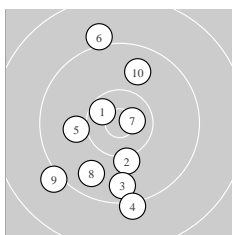

Ergebnis: **294.1** (280)
 Serien: 97.6 99.5 97.0
 Zähler: 11 18 1 0 0 0 0 0 0 0
 Innenzehner: 5
 weiteste: 1617 (26), 1528 (6), 1515 (23)
 beste Teiler 221.8 (7.) 276.3 (16.) 355.0 (1.)
 Trefferlage 2.41 mm links, 1.62 mm tief
 Streuwert 6.80, horizontal: 4.32, vertikal: 8.60

Serie 1:
 10.5 * 10.1 ↓ 9.6 ↓ 9.1 ↓ 10.0 ←
 9.0 ↑ 10.7 * 9.7 ↙ 9.1 ↘ 9.8 ↑
 beste Teiler 221.8 (7.) 355.0 (1.) 664.2 (2.)
 Trefferlage 2.09 mm links, 2.48 mm tief
 Streuwert 7.38, horizontal: 4.78, vertikal: 9.27

Serie 2:
 10.0 ↑ 9.6 ↑ 9.5 ↑ 9.9 ↙ 10.5 *
 10.6 * 9.9 ↙ 9.7 ↘ 10.0 ← 9.8 ↓
 beste Teiler 276.3 (16.) 387.7 (15.) 758.3 (11.)
 Trefferlage 2.67 mm links, 0.24 mm hoch
 Streuwert 5.97, horizontal: 3.86, vertikal: 7.50

Serie 3:
 9.9 ↘ 10.5 * 9.1 ↑ 9.6 ↘ 10.1 ↓
 8.9 ↓ 9.7 ↘ 9.4 ↘ 9.8 ↓ 10.0 ↑
 beste Teiler 397.8 (22.) 652.0 (25.) 777.1 (30.)
 Trefferlage 2.49 mm links, 2.63 mm tief
 Streuwert 7.49, horizontal: 4.71, vertikal: 9.49