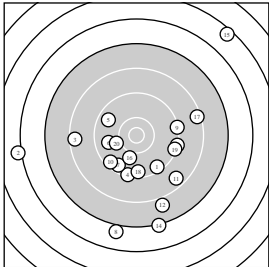

Ergebnis: **334** 166 Serien: 41 43 36 46

 168 43 42 39 44

Zähler: 4 19 8 6 2 1 Innenzehner: 1

Präzision Wertung

Duell Wertung

Serie 1:	9.4 ↘ [8.24]	6.1 ← [30.77]	8.4 ← [63.92]	9.3 ↓ [84.19]	9.6 ↖ [109.93]
Serie 2:	9.8 ← [6.54]	9.5 ↗ [28.42]	7.0 ↓ [54.52]	9.3 → [80.88]	9.4 ↙ [108.56]
Serie 3:	8.6 ↘ [8.13]	7.9 ↘ [35.65]	9.2 → [55.93]	7.2 ↓ [79.39]	5.4 ↗ [102.63]
Serie 4:	10.0 ↓ [8.71]	8.4 → [30.38]	9.5 ↓ [61.79]	9.3 → [83.60]	10.1 ← [107.05]

Serie 1:	9.8 ↖ [2.63]	9.3 ↖ [2.51]	8.1 ↖ [2.39]	9.4 ↖ [2.27]	8.7 ↑ [2.78]
Serie 2:	9.0 ↖ [2.55]	8.0 ↑ [2.74]	7.8 ↖ [2.60]	8.1 ↑ [2.81]	10.7 * [2.85]
Serie 3:	6.8 ↗ [2.97]	8.6 ↑ [2.88]	9.6 ↗ [3.06]	7.0 ↖ [2.69]	9.8 ↖ [2.77]
Serie 4:	7.6 ↖ [2.66]	9.1 ← [2.70]	10.2 ↘ [2.77]	9.0 ↖ [2.72]	9.7 ↖ [3.01]