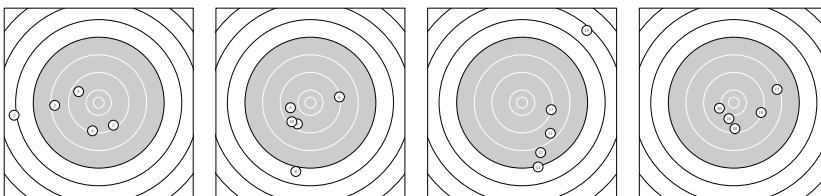

Ergebnis: **334** 166 Serien: 41 43 36 46

 168 43 42 39 44

Zähler: 4 19 8 6 2 1 Innenzehner: 1

Präzision Wertung

Duell Wertung

Serie 1:	9.4 ↘ [8.24]	6.1 ← [30.77]	8.4 ← [63.92]	9.3 ↓ [84.19]	9.6 ↖ [109.93]
Serie 2:	9.8 ← [6.54]	9.5 ↗ [28.42]	7.0 ↓ [54.52]	9.3 → [80.88]	9.4 ↙ [108.56]
Serie 3:	8.6 ↘ [8.13]	7.9 ↘ [35.65]	9.2 → [55.93]	7.2 ↓ [79.39]	5.4 ↗ [102.63]
Serie 4:	10.0 ↓ [8.71]	8.4 → [30.38]	9.5 ↓ [61.79]	9.3 → [83.60]	10.1 ← [107.05]

Serie 1:	9.8 ↖ [2.63]	9.3 ↖ [2.51]	8.1 ↖ [2.39]	9.4 ↖ [2.27]	8.7 ↑ [2.78]
Serie 2:	9.0 ↖ [2.55]	8.0 ↑ [2.74]	7.8 ↖ [2.60]	8.1 ↑ [2.81]	10.7 * [2.85]
Serie 3:	6.8 ↗ [2.97]	8.6 ↑ [2.88]	9.6 ↗ [3.06]	7.0 ↖ [2.69]	9.8 ↖ [2.77]
Serie 4:	7.6 ↖ [2.66]	9.1 ← [2.70]	10.2 ↘ [2.77]	9.0 ↖ [2.72]	9.7 ↖ [3.01]