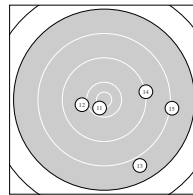

Ergebnis: **344** 176 Serien: 46 45 44 41
 168 40 43 42 43
 Zähler: 8 15 11 5 1 0 Innenzehner: 5

Präzision Wertung

Duell Wertung

Serie 1:	10.5 * [11.29]	8.0 → [32.56]	10.4 * [58.98]	9.6 ↗ [86.15]	9.5 ↘ [111.16]
Serie 2:	9.7 ↘ [10.00]	9.5 ↖ [30.52]	8.3 ↘ [53.50]	9.1 ↖ [83.09]	10.3 ↖ [111.79]
Serie 3:	10.6 * [10.77]	10.0 ← [38.45]	7.9 ↘ [60.19]	9.2 → [85.56]	8.1 → [114.52]
Serie 4:	9.3 ↗ [12.57]	9.8 ↘ [32.53]	7.5 → [60.62]	8.5 → [88.43]	8.7 ↗ [121.35]

Serie 1:	9.2 ← [2.63]	8.2 ↖ [2.74]	7.4 ↗ [2.78]	7.7 ↗ [2.65]	9.5 ↘ [3.04]
Serie 2:	7.2 ↑ [2.67]	10.5 * [2.86]	8.3 ↗ [3.03]	9.2 ← [2.89]	9.6 ↘ [3.15]
Serie 3:	6.8 ↗ [2.77]	9.7 → [2.91]	10.4 * [2.93]	9.4 ↘ [2.80]	8.6 ← [3.16]
Serie 4:	10.3 ← [2.84]	8.3 ↑ [2.86]	9.1 ↗ [2.94]	8.8 ↗ [2.94]	8.9 ↘ [2.76]