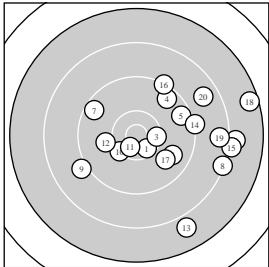

Ergebnis: **344** 176 Serien: 46 45 44 41
 168 40 43 42 43
 Zähler: 8 15 11 5 1 0 Innenzehner: 5

Präzision Wertung

Duell Wertung

Serie 1:	10.5 * [11.29]	8.0 → [32.56]	10.4 * [58.98]	9.6 ↗ [86.15]	9.5 ↘ [111.16]
Serie 2:	9.7 ↘ [10.00]	9.5 ↖ [30.52]	8.3 ↘ [53.50]	9.1 ↖ [83.09]	10.3 ↖ [111.79]
Serie 3:	10.6 * [10.77]	10.0 ← [38.45]	7.9 ↘ [60.19]	9.2 → [85.56]	8.1 → [114.52]
Serie 4:	9.3 ↗ [12.57]	9.8 ↘ [32.53]	7.5 → [60.62]	8.5 → [88.43]	8.7 ↗ [121.35]

Serie 1:	9.2 ← [2.63]	8.2 ↖ [2.74]	7.4 ↗ [2.78]	7.7 ↗ [2.65]	9.5 ↘ [3.04]
Serie 2:	7.2 ↑ [2.67]	10.5 * [2.86]	8.3 ↗ [3.03]	9.2 ← [2.89]	9.6 ↘ [3.15]
Serie 3:	6.8 ↗ [2.77]	9.7 → [2.91]	10.4 * [2.93]	9.4 ↘ [2.80]	8.6 ← [3.16]
Serie 4:	10.3 ← [2.84]	8.3 ↑ [2.86]	9.1 ↗ [2.94]	8.8 ↗ [2.94]	8.9 ↘ [2.76]