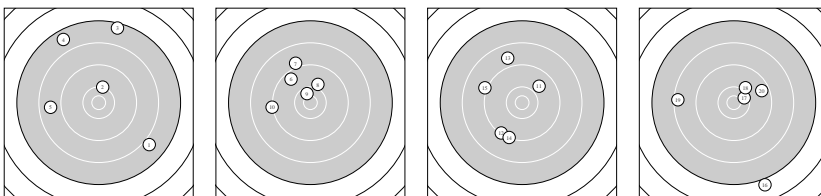

Ergebnis: **350** 175 Serien: 40 47 44 44
 175 45 40 43 47
 Zähler: 9 17 9 5 0 0 Innenzehner: 3

Präzision Wertung

Duell Wertung

| | | | | | |
|----------|---------------|----------------|----------------|----------------|----------------|
| Serie 1: | 8.0 ↘ [10.77] | 10.2 ↑ [29.38] | 7.5 ↑ [49.18] | 7.7 ↘ [71.25] | 8.8 ← [94.48] |
| Serie 2: | 9.6 ↘ [24.56] | 9.0 ↘ [55.36] | 10.1 ↑ [73.96] | 10.5 * [93.33] | 9.2 ← [128.21] |
| Serie 3: | 9.9 ↗ [12.04] | 9.3 ↘ [36.64] | 8.8 ↘ [76.22] | 9.3 ↓ [111.10] | 9.1 ↘ [127.99] |
| Serie 4: | 7.0 ↓ [40.77] | 10.4 * [59.85] | 10.1 ↗ [78.21] | 8.4 ← [97.30] | 9.6 ↗ [131.82] |

| | | | | | |
|----------|---------------|---------------|---------------|---------------|--------------|
| Serie 1: | 9.7 ↗ [2.56] | 9.7 ↗ [2.71] | 9.9 ↓ [2.70] | 9.9 ← [2.79] | 9.2 ↖ [2.89] |
| Serie 2: | 7.4 ↑ [2.76] | 7.6 ↘ [2.48] | 8.4 ← [2.71] | 10.1 ↓ [2.97] | 8.3 ← [3.14] |
| Serie 3: | 9.3 ↗ [2.73] | 8.9 ↓ [2.86] | 9.0 ↘ [2.79] | 9.5 ↗ [2.81] | 8.9 ↘ [3.21] |
| Serie 4: | 10.4 * [2.94] | 10.0 ← [2.58] | 10.0 ← [2.51] | 8.7 ↖ [2.73] | 9.4 ↘ [2.65] |