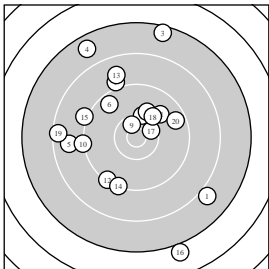

Ergebnis: **350** 175 Serien: 40 47 44 44
 175 45 40 43 47
 Zähler: 9 17 9 5 0 0 Innenzehner: 3

Präzision Wertung

Duell Wertung

| | | | | | |
|----------|---------------|----------------|----------------|----------------|----------------|
| Serie 1: | 8.0 ↘ [10.77] | 10.2 ↑ [29.38] | 7.5 ↑ [49.18] | 7.7 ↘ [71.25] | 8.8 ← [94.48] |
| Serie 2: | 9.6 ↘ [24.56] | 9.0 ↘ [55.36] | 10.1 ↑ [73.96] | 10.5 * [93.33] | 9.2 ← [128.21] |
| Serie 3: | 9.9 ↗ [12.04] | 9.3 ↘ [36.64] | 8.8 ↘ [76.22] | 9.3 ↓ [111.10] | 9.1 ↘ [127.99] |
| Serie 4: | 7.0 ↓ [40.77] | 10.4 * [59.85] | 10.1 ↗ [78.21] | 8.4 ← [97.30] | 9.6 ↗ [131.82] |

| | | | | | |
|----------|---------------|---------------|---------------|---------------|--------------|
| Serie 1: | 9.7 ↗ [2.56] | 9.7 ↗ [2.71] | 9.9 ↓ [2.70] | 9.9 ← [2.79] | 9.2 ↖ [2.89] |
| Serie 2: | 7.4 ↑ [2.76] | 7.6 ↘ [2.48] | 8.4 ← [2.71] | 10.1 ↓ [2.97] | 8.3 ← [3.14] |
| Serie 3: | 9.3 ↗ [2.73] | 8.9 ↓ [2.86] | 9.0 ↘ [2.79] | 9.5 ↗ [2.81] | 8.9 ↘ [3.21] |
| Serie 4: | 10.4 * [2.94] | 10.0 ← [2.58] | 10.0 ← [2.51] | 8.7 ↖ [2.73] | 9.4 ↘ [2.65] |