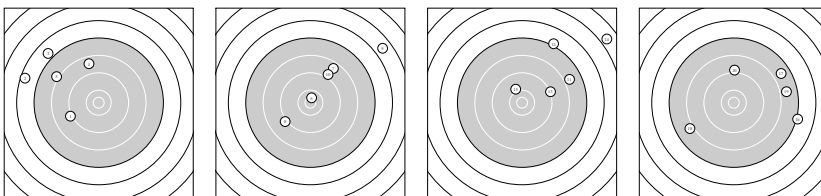

Ergebnis: **326**      153    Serien:    37   41   37   38

                         173                            43   46   40   44

Zähler:    4   15   11   6   2   1    Innenzehner: 2

Präzision Wertung

Duell Wertung

Serie 1:	9.1 ← [14.04]	6.5 ↖ [40.42]	6.9 ↘ [68.02]	8.6 ↑ [98.70]	8.1 ↗ [126.35]
Serie 2:	10.7 * [10.14]	8.6 ↗ [42.25]	9.1 ↖ [73.11]	5.8 ↘ [103.02]	9.0 ↗ [130.27]
Serie 3:	7.9 ↗ [13.04]	7.1 ↑ [42.30]	9.2 ↘ [74.92]	4.9 ↘ [100.44]	10.1 ↖ [126.46]
Serie 4:	7.2 ↘ [13.29]	7.8 ↗ [43.04]	8.0 ↖ [67.68]	7.9 ↘ [95.24]	9.1 ↑ [120.41]

Serie 1:	8.9 ↘ [2.74]	9.2 ↘ [2.87]	9.4 ↘ [2.49]	8.5 ↑ [2.60]	9.9 ← [2.88]
Serie 2:	10.4 * [2.95]	9.8 ↖ [2.71]	10.2 → [2.54]	8.8 ↘ [2.73]	9.9 ↑ [3.00]
Serie 3:	8.5 ↑ [2.68]	9.4 ↖ [2.70]	7.5 → [2.63]	8.0 ↘ [2.79]	8.8 ↘ [2.65]
Serie 4:	9.3 ↖ [2.77]	8.6 → [2.45]	9.2 ↘ [2.54]	9.5 → [2.54]	9.9 ↖ [2.52]