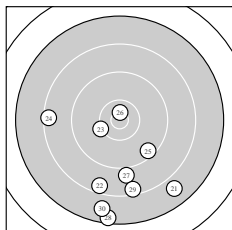

Ergebnis: **274.8** (263)  
 Serien: 97.6 89.6 87.6  
 Zähler: 9 9 8 4 0 0 0 0 0 0  
 Innenzehner: 3  
 weiteste: 2812 (28), 2756 (11), 2579 (30)  
 beste Teiler 217.3 (26.) 245.6 (3.) 290.1 (8.)  
 Trefferlage 3.08 mm rechts, 5.72 mm tief  
 Streuwert 10.82, horizontal: 9.96, vertikal: 11.62

Serie 1:  
 9.8 ↗ 10.0 ↘ 10.6 \* 8.0 → 10.3 ↘  
 9.1 ↘ 9.9 ↑ 10.6 \* 9.3 → 10.0 ↑  
 beste Teiler 245.6 (3.) 290.1 (8.) 550.4 (5.)  
 Trefferlage 5.33 mm rechts, 1.44 mm hoch  
 Streuwert 7.40, horizontal: 8.28, vertikal: 6.40

Serie 2:  
 7.5 ↘ 9.6 → 10.2 ↓ 9.0 ↙ 10.2 ↑  
 8.1 ↘ 8.4 → 9.8 ↓ 8.3 ↘ 8.5 ↘  
 beste Teiler 618.4 (15.) 623.8 (13.) 912.3 (18.)  
 Trefferlage 4.94 mm rechts, 5.06 mm tief  
 Streuwert 11.89, horizontal: 11.43, vertikal: 12.33

Serie 3:  
 7.8 ↘ 8.5 ↓ 10.2 ↙ 8.4 ← 9.5 ↘  
 10.7 \* 9.0 ↓ 7.4 ↓ 8.4 ↓ 7.7 ↓  
 beste Teiler 217.3 (26.) 597.2 (23.) 1195.8 (25.)  
 Trefferlage 1.01 mm links, 13.55 mm tief  
 Streuwert 10.20, horizontal: 9.60, vertikal: 10.78