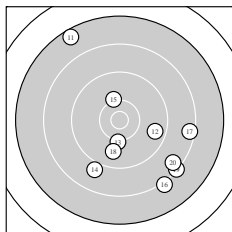

Ergebnis: **274.8** (263)  
 Serien: 97.6 89.6 87.6  
 Zähler: 9 9 8 4 0 0 0 0 0 0  
 Innenzehner: 3  
 weiteste: 2812 (28), 2756 (11), 2579 (30)  
 beste Teiler 217.3 (26.) 245.6 (3.) 290.1 (8.)  
 Trefferlage 3.08 mm rechts, 5.72 mm tief  
 Streuwert 10.82, horizontal: 9.96, vertikal: 11.62

Serie 1:  
 9.8 ↗ 10.0 ↘ 10.6 \* 8.0 → 10.3 ↘  
 9.1 ↘ 9.9 ↑ 10.6 \* 9.3 → 10.0 ↑  
 beste Teiler 245.6 (3.) 290.1 (8.) 550.4 (5.)  
 Trefferlage 5.33 mm rechts, 1.44 mm hoch  
 Streuwert 7.40, horizontal: 8.28, vertikal: 6.40

Serie 2:  
 7.5 ↘ 9.6 → 10.2 ↓ 9.0 ↙ 10.2 ↑  
 8.1 ↘ 8.4 → 9.8 ↓ 8.3 ↘ 8.5 ↘  
 beste Teiler 618.4 (15.) 623.8 (13.) 912.3 (18.)  
 Trefferlage 4.94 mm rechts, 5.06 mm tief  
 Streuwert 11.89, horizontal: 11.43, vertikal: 12.33

Serie 3:  
 7.8 ↘ 8.5 ↓ 10.2 ↙ 8.4 ← 9.5 ↘  
 10.7 \* 9.0 ↓ 7.4 ↓ 8.4 ↓ 7.7 ↓  
 beste Teiler 217.3 (26.) 597.2 (23.) 1195.8 (25.)  
 Trefferlage 1.01 mm links, 13.55 mm tief  
 Streuwert 10.20, horizontal: 9.60, vertikal: 10.78