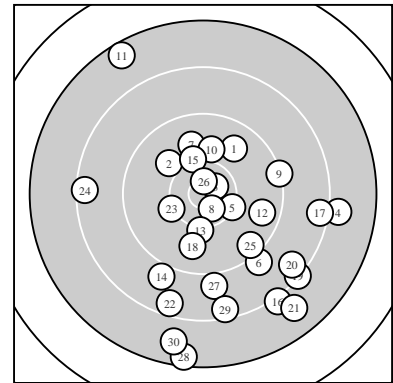

Ergebnis: **274.8** (263)  
 Serien: 97.6 89.6 87.6  
 Zähler: 9 9 8 4 0 0 0 0 0 0  
 Innenzehner: 3  
 weiteste: 2812 (28), 2756 (11), 2579 (30)  
 beste Teiler 217.3 (26.) 245.6 (3.) 290.1 (8.)  
 Trefferlage 3.08 mm rechts, 5.72 mm tief  
 Streuwert 10.82, horizontal: 9.96, vertikal: 11.62

Serie 1:  
 9.8 ↗ 10.0 ↘ 10.6 \* 8.0 → 10.3 ↘  
 9.1 ↘ 9.9 ↑ 10.6 \* 9.3 → 10.0 ↑  
 beste Teiler 245.6 (3.) 290.1 (8.) 550.4 (5.)  
 Trefferlage 5.33 mm rechts, 1.44 mm hoch  
 Streuwert 7.40, horizontal: 8.28, vertikal: 6.40

Serie 2:  
 7.5 ↘ 9.6 → 10.2 ↓ 9.0 ↙ 10.2 ↑  
 8.1 ↘ 8.4 → 9.8 ↓ 8.3 ↘ 8.5 ↘  
 beste Teiler 618.4 (15.) 623.8 (13.) 912.3 (18.)  
 Trefferlage 4.94 mm rechts, 5.06 mm tief  
 Streuwert 11.89, horizontal: 11.43, vertikal: 12.33

Serie 3:  
 7.8 ↘ 8.5 ↓ 10.2 ↙ 8.4 ← 9.5 ↘  
 10.7 \* 9.0 ↓ 7.4 ↓ 8.4 ↓ 7.7 ↓  
 beste Teiler 217.3 (26.) 597.2 (23.) 1195.8 (25.)  
 Trefferlage 1.01 mm links, 13.55 mm tief  
 Streuwert 10.20, horizontal: 9.60, vertikal: 10.78