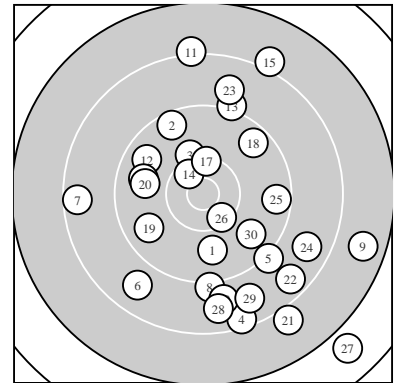

Ergebnis: **273.0** (257)
 Serien: 90.1 94.9 88.0
 Zähler: 4 12 12 1 1 0 0 0 0 0
 Innenzehner: 2
 weiteste: 3289 (27), 2618 (9), 2367 (21)
 beste Teiler 379.5 (14.) 465.5 (26.) 510.5 (17.)
 Trefferlage 3.16 mm rechts, 3.08 mm tief
 Streuwert 11.31, horizontal: 9.99, vertikal: 12.50

Serie 1:
 9.8 ↓ 9.5 ↖ 10.2 ↖ 8.4 ↓ 9.2 ↘
 8.8 ↙ 8.5 ← 9.1 ↓ 7.7 → 8.9 ↓
 beste Teiler 640.6 (3.) 885.2 (1.) 1174.2 (2.)
 Trefferlage 1.01 mm rechts, 7.55 mm tief
 Streuwert 10.95, horizontal: 11.91, vertikal: 9.90

Serie 2:
 8.2 ↑ 9.7 ↖ 9.2 ↑ 10.5 * 8.1 ↗
 9.8 ← 10.3 ↑ 9.6 ↗ 9.7 ↙ 9.8 ←
 beste Teiler 379.5 (14.) 510.5 (17.) 915.2 (20.)
 Trefferlage 1.63 mm links, 7.65 mm hoch
 Streuwert 8.04, horizontal: 7.34, vertikal: 8.68

Serie 3:
 8.0 ↘ 8.6 ↘ 8.9 ↑ 8.7 ↘ 9.5 →
 10.4 * 6.8 ↘ 8.7 ↓ 8.7 ↓ 9.7 ↘
 beste Teiler 465.5 (26.) 972.0 (30.) 1145.0 (25.)
 Trefferlage 10.10 mm rechts, 9.35 mm tief
 Streuwert 9.42, horizontal: 6.47, vertikal: 11.65