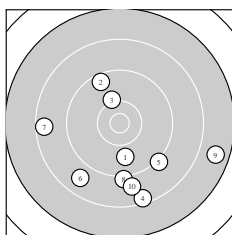

Ergebnis: **273.0** (257)
 Serien: 90.1 94.9 88.0
 Zähler: 4 12 12 1 1 0 0 0 0 0
 Innenzehner: 2
 weiteste: 3289 (27), 2618 (9), 2367 (21)
 beste Teiler 379.5 (14.) 465.5 (26.) 510.5 (17.)
 Trefferlage 3.16 mm rechts, 3.08 mm tief
 Streuwert 11.31, horizontal: 9.99, vertikal: 12.50

Serie 1:
 9.8 ↓ 9.5 ↖ 10.2 ↖ 8.4 ↓ 9.2 ↘
 8.8 ↙ 8.5 ← 9.1 ↓ 7.7 → 8.9 ↓
 beste Teiler 640.6 (3.) 885.2 (1.) 1174.2 (2.)
 Trefferlage 1.01 mm rechts, 7.55 mm tief
 Streuwert 10.95, horizontal: 11.91, vertikal: 9.90

Serie 2:
 8.2 ↑ 9.7 ↖ 9.2 ↑ 10.5 * 8.1 ↗
 9.8 ← 10.3 ↑ 9.6 ↗ 9.7 ↙ 9.8 ←
 beste Teiler 379.5 (14.) 510.5 (17.) 915.2 (20.)
 Trefferlage 1.63 mm links, 7.65 mm hoch
 Streuwert 8.04, horizontal: 7.34, vertikal: 8.68

Serie 3:
 8.0 ↘ 8.6 ↘ 8.9 ↑ 8.7 ↘ 9.5 →
 10.4 * 6.8 ↘ 8.7 ↓ 8.7 ↓ 9.7 ↘
 beste Teiler 465.5 (26.) 972.0 (30.) 1145.0 (25.)
 Trefferlage 10.10 mm rechts, 9.35 mm tief
 Streuwert 9.42, horizontal: 6.47, vertikal: 11.65