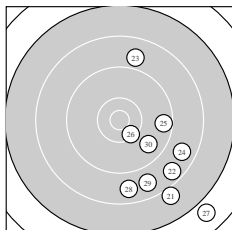

Ergebnis: **273.0** (257)
 Serien: 90.1 94.9 88.0
 Zähler: 4 12 12 1 1 0 0 0 0 0
 Innenzehner: 2
 weiteste: 3289 (27), 2618 (9), 2367 (21)
 beste Teiler 379.5 (14.) 465.5 (26.) 510.5 (17.)
 Trefferlage 3.16 mm rechts, 3.08 mm tief
 Streuwert 11.31, horizontal: 9.99, vertikal: 12.50

Serie 1:
 9.8 ↓ 9.5 ↖ 10.2 ↖ 8.4 ↓ 9.2 ↘
 8.8 ↙ 8.5 ← 9.1 ↓ 7.7 → 8.9 ↓
 beste Teiler 640.6 (3.) 885.2 (1.) 1174.2 (2.)
 Trefferlage 1.01 mm rechts, 7.55 mm tief
 Streuwert 10.95, horizontal: 11.91, vertikal: 9.90

Serie 2:
 8.2 ↑ 9.7 ↖ 9.2 ↑ 10.5 * 8.1 ↗
 9.8 ← 10.3 ↑ 9.6 ↗ 9.7 ↙ 9.8 ←
 beste Teiler 379.5 (14.) 510.5 (17.) 915.2 (20.)
 Trefferlage 1.63 mm links, 7.65 mm hoch
 Streuwert 8.04, horizontal: 7.34, vertikal: 8.68

Serie 3:
 8.0 ↘ 8.6 ↘ 8.9 ↑ 8.7 ↘ 9.5 →
 10.4 * 6.8 ↘ 8.7 ↓ 8.7 ↓ 9.7 ↘
 beste Teiler 465.5 (26.) 972.0 (30.) 1145.0 (25.)
 Trefferlage 10.10 mm rechts, 9.35 mm tief
 Streuwert 9.42, horizontal: 6.47, vertikal: 11.65