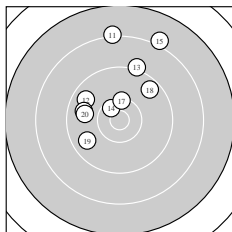

Ergebnis: **273.0** (257)
 Serien: 90.1 94.9 88.0
 Zähler: 4 12 12 1 1 0 0 0 0 0
 Innenzehner: 2
 weiteste: 3289 (27), 2618 (9), 2367 (21)
 beste Teiler 379.5 (14.) 465.5 (26.) 510.5 (17.)
 Trefferlage 3.16 mm rechts, 3.08 mm tief
 Streuwert 11.31, horizontal: 9.99, vertikal: 12.50

Serie 1:
 9.8 ↓ 9.5 ↖ 10.2 ↖ 8.4 ↓ 9.2 ↘
 8.8 ↙ 8.5 ← 9.1 ↓ 7.7 → 8.9 ↓
 beste Teiler 640.6 (3.) 885.2 (1.) 1174.2 (2.)
 Trefferlage 1.01 mm rechts, 7.55 mm tief
 Streuwert 10.95, horizontal: 11.91, vertikal: 9.90

Serie 2:
 8.2 ↑ 9.7 ↖ 9.2 ↑ 10.5 * 8.1 ↗
 9.8 ← 10.3 ↑ 9.6 ↗ 9.7 ↙ 9.8 ←
 beste Teiler 379.5 (14.) 510.5 (17.) 915.2 (20.)
 Trefferlage 1.63 mm links, 7.65 mm hoch
 Streuwert 8.04, horizontal: 7.34, vertikal: 8.68

Serie 3:
 8.0 ↘ 8.6 ↘ 8.9 ↑ 8.7 ↘ 9.5 →
 10.4 * 6.8 ↘ 8.7 ↓ 8.7 ↓ 9.7 ↘
 beste Teiler 465.5 (26.) 972.0 (30.) 1145.0 (25.)
 Trefferlage 10.10 mm rechts, 9.35 mm tief
 Streuwert 9.42, horizontal: 6.47, vertikal: 11.65