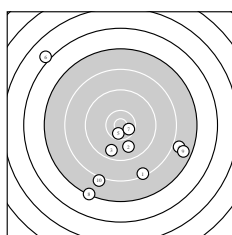

Ergebnis: **249.9** (236)
 Serien: 85.8 78.6 85.5
 Zähler: 5 6 6 9 2 1 1 0 0 0
 Innenzehner: 5
 weiteste: 5114 (28), 4559 (12), 3954 (6)
 beste Teiler 62.4 (13.) 333.3 (5.) 353.7 (7.)
 Trefferlage 3.97 mm rechts, 11.40 mm tief
 Streuwert 15.33, horizontal: 14.69, vertikal: 15.94

Serie 1:
 8.4 ↘ 9.8 ↘ 9.7 ↓ 7.9 → 10.5 *
 6.0 ↘ 10.5 * 7.3 ↓ 7.6 → 8.1 ↓
 beste Teiler 333.3 (5.) 353.7 (7.) 886.4 (2.)
 Trefferlage 0.77 mm rechts, 8.20 mm tief
 Streuwert 15.32, horizontal: 15.97, vertikal: 14.64

Serie 2:
 9.4 ↙ 5.3 ↘ 10.9 * 7.1 ↓ 7.1 ↙
 9.2 ↘ 8.4 ↘ 7.8 ↓ 7.0 ↓ 6.4 ↓
 beste Teiler 62.4 (13.) 1210.3 (11.) 1394.0 (16.)
 Trefferlage 4.65 mm rechts, 20.76 mm tief
 Streuwert 13.17, horizontal: 15.09, vertikal: 10.92

Serie 3:
 8.0 ↑ 7.8 ↗ 9.6 ↘ 10.5 * 10.5 *
 7.7 ↓ 9.7 ↖ 4.6 ↘ 8.7 ↓ 8.4 →
 beste Teiler 363.9 (24.) 395.8 (25.) 995.2 (27.)
 Trefferlage 6.48 mm rechts, 5.24 mm tief
 Streuwert 16.26, horizontal: 13.93, vertikal: 18.29