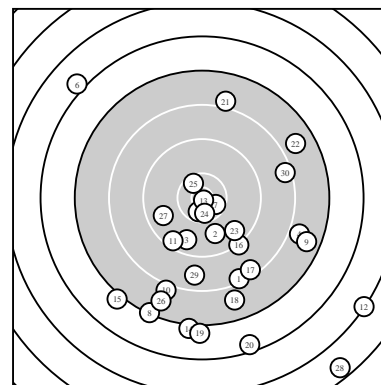

Ergebnis: **249.9** (236)
 Serien: 85.8 78.6 85.5
 Zähler: 5 6 6 9 2 1 1 0 0 0
 Innenzehner: 5
 weiteste: 5114 (28), 4559 (12), 3954 (6)
 beste Teiler 62.4 (13.) 333.3 (5.) 353.7 (7.)
 Trefferlage 3.97 mm rechts, 11.40 mm tief
 Streuwert 15.33, horizontal: 14.69, vertikal: 15.94

Serie 1:
 8.4 ↘ 9.8 ↘ 9.7 ↓ 7.9 → 10.5 *
 6.0 ↘ 10.5 * 7.3 ↓ 7.6 → 8.1 ↓
 beste Teiler 333.3 (5.) 353.7 (7.) 886.4 (2.)
 Trefferlage 0.77 mm rechts, 8.20 mm tief
 Streuwert 15.32, horizontal: 15.97, vertikal: 14.64

Serie 2:
 9.4 ↙ 5.3 ↘ 10.9 * 7.1 ↓ 7.1 ↙
 9.2 ↘ 8.4 ↘ 7.8 ↓ 7.0 ↓ 6.4 ↓
 beste Teiler 62.4 (13.) 1210.3 (11.) 1394.0 (16.)
 Trefferlage 4.65 mm rechts, 20.76 mm tief
 Streuwert 13.17, horizontal: 15.09, vertikal: 10.92

Serie 3:
 8.0 ↑ 7.8 ↗ 9.6 ↘ 10.5 * 10.5 *
 7.7 ↓ 9.7 ↖ 4.6 ↘ 8.7 ↓ 8.4 →
 beste Teiler 363.9 (24.) 395.8 (25.) 995.2 (27.)
 Trefferlage 6.48 mm rechts, 5.24 mm tief
 Streuwert 16.26, horizontal: 13.93, vertikal: 18.29