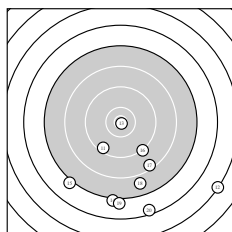

Ergebnis: **249.9** (236)
 Serien: 85.8 78.6 85.5
 Zähler: 5 6 6 9 2 1 1 0 0 0
 Innenzehner: 5
 weiteste: 5114 (28), 4559 (12), 3954 (6)
 beste Teiler 62.4 (13.) 333.3 (5.) 353.7 (7.)
 Trefferlage 3.97 mm rechts, 11.40 mm tief
 Streuwert 15.33, horizontal: 14.69, vertikal: 15.94

Serie 1:
 8.4 ↘ 9.8 ↘ 9.7 ↓ 7.9 → 10.5 *
 6.0 ↘ 10.5 * 7.3 ↓ 7.6 → 8.1 ↓
 beste Teiler 333.3 (5.) 353.7 (7.) 886.4 (2.)
 Trefferlage 0.77 mm rechts, 8.20 mm tief
 Streuwert 15.32, horizontal: 15.97, vertikal: 14.64

Serie 2:
 9.4 ↙ 5.3 ↘ 10.9 * 7.1 ↓ 7.1 ↙
 9.2 ↘ 8.4 ↘ 7.8 ↓ 7.0 ↓ 6.4 ↓
 beste Teiler 62.4 (13.) 1210.3 (11.) 1394.0 (16.)
 Trefferlage 4.65 mm rechts, 20.76 mm tief
 Streuwert 13.17, horizontal: 15.09, vertikal: 10.92

Serie 3:
 8.0 ↑ 7.8 ↗ 9.6 ↘ 10.5 * 10.5 *
 7.7 ↓ 9.7 ↖ 4.6 ↘ 8.7 ↓ 8.4 →
 beste Teiler 363.9 (24.) 395.8 (25.) 995.2 (27.)
 Trefferlage 6.48 mm rechts, 5.24 mm tief
 Streuwert 16.26, horizontal: 13.93, vertikal: 18.29