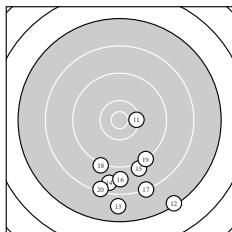

Ergebnis: **264.0** (253)
 Serien: 88.4 86.7 88.9
 Zähler: 3 12 11 3 1 0 0 0 0 0
 Innenzehner: 0
 weiteste: 3687 (24), 2909 (12), 2698 (9)
 beste Teiler 481.4 (8.) 494.1 (11.) 774.9 (2.)
 Trefferlage 3.50 mm rechts, 10.54 mm tief
 Streuwert 10.80, horizontal: 8.92, vertikal: 12.40

Serie 1:
 9.0 ↓ 10.0 ↑ 8.4 → 8.5 ↘ 9.9 ←
 8.1 ↘ 8.6 ↘ 10.3 ↑ 7.6 ↓ 8.0 →
 beste Teiler 481.4 (8.) 774.9 (2.) 825.6 (5.)
 Trefferlage 6.02 mm rechts, 9.41 mm tief
 Streuwert 10.76, horizontal: 10.02, vertikal: 11.46

Serie 2:
 10.3 → 7.3 ↘ 7.8 ↓ 8.6 ↓ 9.0 ↓
 8.8 ↓ 8.2 ↘ 9.2 ↓ 9.2 ↘ 8.3 ↓
 beste Teiler 494.1 (11.) 1372.0 (19.) 1435.2 (18.)
 Trefferlage 2.75 mm rechts, 16.44 mm tief
 Streuwert 7.12, horizontal: 6.86, vertikal: 7.36

Serie 3:
 9.8 ↑ 9.4 ↘ 9.3 ↘ 6.3 ↘ 9.6 ←
 8.0 ↓ 9.2 ↑ 8.1 ↓ 9.4 ↓ 9.8 →
 beste Teiler 884.4 (21.) 960.8 (30.) 1101.1 (25.)
 Trefferlage 1.73 mm rechts, 5.77 mm tief
 Streuwert 13.07, horizontal: 9.88, vertikal: 15.63