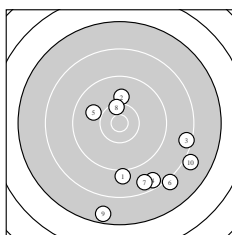

Ergebnis: **264.0** (253)
 Serien: 88.4 86.7 88.9
 Zähler: 3 12 11 3 1 0 0 0 0 0
 Innenzehner: 0
 weiteste: 3687 (24), 2909 (12), 2698 (9)
 beste Teiler 481.4 (8.) 494.1 (11.) 774.9 (2.)
 Trefferlage 3.50 mm rechts, 10.54 mm tief
 Streuwert 10.80, horizontal: 8.92, vertikal: 12.40

Serie 1:
 9.0 ↓ 10.0 ↑ 8.4 → 8.5 ↘ 9.9 ←
 8.1 ↘ 8.6 ↘ 10.3 ↑ 7.6 ↓ 8.0 →
 beste Teiler 481.4 (8.) 774.9 (2.) 825.6 (5.)
 Trefferlage 6.02 mm rechts, 9.41 mm tief
 Streuwert 10.76, horizontal: 10.02, vertikal: 11.46

Serie 2:
 10.3 → 7.3 ↘ 7.8 ↓ 8.6 ↓ 9.0 ↓
 8.8 ↓ 8.2 ↘ 9.2 ↓ 9.2 ↘ 8.3 ↓
 beste Teiler 494.1 (11.) 1372.0 (19.) 1435.2 (18.)
 Trefferlage 2.75 mm rechts, 16.44 mm tief
 Streuwert 7.12, horizontal: 6.86, vertikal: 7.36

Serie 3:
 9.8 ↑ 9.4 ↘ 9.3 ↘ 6.3 ↘ 9.6 ←
 8.0 ↓ 9.2 ↑ 8.1 ↓ 9.4 ↓ 9.8 →
 beste Teiler 884.4 (21.) 960.8 (30.) 1101.1 (25.)
 Trefferlage 1.73 mm rechts, 5.77 mm tief
 Streuwert 13.07, horizontal: 9.88, vertikal: 15.63