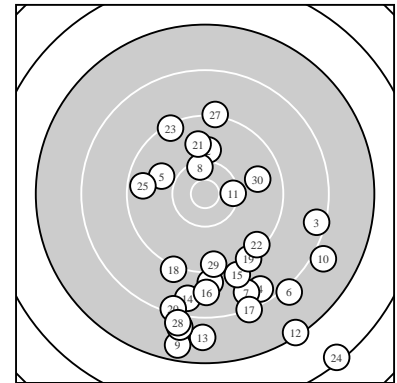

Ergebnis: **264.0** (253)
 Serien: 88.4 86.7 88.9
 Zähler: 3 12 11 3 1 0 0 0 0 0
 Innenzehner: 0
 weiteste: 3687 (24), 2909 (12), 2698 (9)
 beste Teiler 481.4 (8.) 494.1 (11.) 774.9 (2.)
 Trefferlage 3.50 mm rechts, 10.54 mm tief
 Streuwert 10.80, horizontal: 8.92, vertikal: 12.40

Serie 1:
 9.0 ↓ 10.0 ↑ 8.4 → 8.5 ↘ 9.9 ←
 8.1 ↘ 8.6 ↘ 10.3 ↑ 7.6 ↓ 8.0 →
 beste Teiler 481.4 (8.) 774.9 (2.) 825.6 (5.)
 Trefferlage 6.02 mm rechts, 9.41 mm tief
 Streuwert 10.76, horizontal: 10.02, vertikal: 11.46

Serie 2:
 10.3 → 7.3 ↘ 7.8 ↓ 8.6 ↓ 9.0 ↓
 8.8 ↓ 8.2 ↘ 9.2 ↓ 9.2 ↘ 8.3 ↓
 beste Teiler 494.1 (11.) 1372.0 (19.) 1435.2 (18.)
 Trefferlage 2.75 mm rechts, 16.44 mm tief
 Streuwert 7.12, horizontal: 6.86, vertikal: 7.36

Serie 3:
 9.8 ↑ 9.4 ↘ 9.3 ↘ 6.3 ↘ 9.6 ←
 8.0 ↓ 9.2 ↑ 8.1 ↓ 9.4 ↓ 9.8 →
 beste Teiler 884.4 (21.) 960.8 (30.) 1101.1 (25.)
 Trefferlage 1.73 mm rechts, 5.77 mm tief
 Streuwert 13.07, horizontal: 9.88, vertikal: 15.63