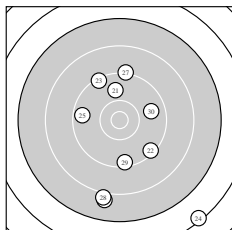

Ergebnis: **264.0** (253)
 Serien: 88.4 86.7 88.9
 Zähler: 3 12 11 3 1 0 0 0 0 0
 Innenzehner: 0
 weiteste: 3687 (24), 2909 (12), 2698 (9)
 beste Teiler 481.4 (8.) 494.1 (11.) 774.9 (2.)
 Trefferlage 3.50 mm rechts, 10.54 mm tief
 Streuwert 10.80, horizontal: 8.92, vertikal: 12.40

Serie 1:
 9.0 ↓ 10.0 ↑ 8.4 → 8.5 ↘ 9.9 ←
 8.1 ↘ 8.6 ↘ 10.3 ↑ 7.6 ↓ 8.0 →
 beste Teiler 481.4 (8.) 774.9 (2.) 825.6 (5.)
 Trefferlage 6.02 mm rechts, 9.41 mm tief
 Streuwert 10.76, horizontal: 10.02, vertikal: 11.46

Serie 2:
 10.3 → 7.3 ↘ 7.8 ↓ 8.6 ↓ 9.0 ↓
 8.8 ↓ 8.2 ↘ 9.2 ↓ 9.2 ↘ 8.3 ↓
 beste Teiler 494.1 (11.) 1372.0 (19.) 1435.2 (18.)
 Trefferlage 2.75 mm rechts, 16.44 mm tief
 Streuwert 7.12, horizontal: 6.86, vertikal: 7.36

Serie 3:
 9.8 ↑ 9.4 ↘ 9.3 ↘ 6.3 ↘ 9.6 ←
 8.0 ↓ 9.2 ↑ 8.1 ↓ 9.4 ↓ 9.8 →
 beste Teiler 884.4 (21.) 960.8 (30.) 1101.1 (25.)
 Trefferlage 1.73 mm rechts, 5.77 mm tief
 Streuwert 13.07, horizontal: 9.88, vertikal: 15.63