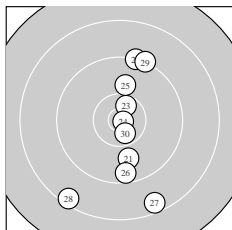

Ergebnis: **291.6** (280)  
 Serien: 97.0 98.0 96.6  
 Zähler: 15 10 5 0 0 0 0 0 0 0  
 Innenzehner: 7  
 weiteste: 2089 (12), 2043 (28), 2012 (4)  
 beste Teiler 83.2 (24.) 276.6 (6.) 294.4 (18.)  
 Trefferlage 1.30 mm rechts, 1.85 mm tief  
 Streuwert 8.00, horizontal: 4.90, vertikal: 10.19

Serie 1:  
 10.2 ↗ 9.3 ↗ 10.1 ↗ 8.4 ↘ 8.7 ↓  
 10.6 \* 9.4 ↓ 10.1 ↓ 10.0 ↙ 10.2 ↓  
 beste Teiler 276.6 (6.) 581.6 (10.) 603.6 (1.)  
 Trefferlage 1.11 mm rechts, 4.74 mm tief  
 Streuwert 7.66, horizontal: 5.90, vertikal: 9.09

Serie 2:  
 9.4 ↓ 8.3 ↑ 10.1 ↑ 10.4 \* 9.5 ↓  
 10.1 ↖ 9.4 ↑ 10.6 \* 9.8 → 10.4 \*  
 beste Teiler 294.4 (18.) 422.3 (20.) 437.8 (14.)  
 Trefferlage 1.43 mm rechts, 1.31 mm hoch  
 Streuwert 7.67, horizontal: 4.28, vertikal: 9.97

Serie 3:  
 9.9 ↓ 9.2 ↑ 10.5 \* 10.8 \* 10.0 ↑  
 9.5 ↓ 8.5 ↓ 8.4 ↙ 9.2 ↑ 10.6 \*  
 beste Teiler 83.2 (24.) 310.1 (30.) 343.7 (23.)  
 Trefferlage 1.34 mm rechts, 2.13 mm tief  
 Streuwert 8.85, horizontal: 4.94, vertikal: 11.50