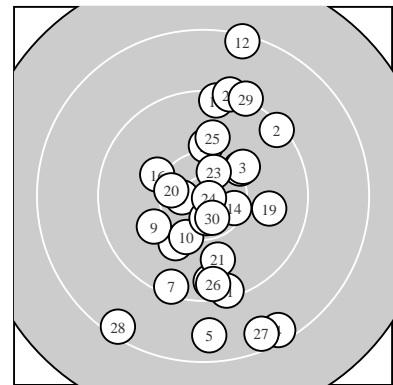

Ergebnis: **291.6** (280)  
 Serien: 97.0 98.0 96.6  
 Zähler: 15 10 5 0 0 0 0 0 0 0  
 Innenzehner: 7  
 weiteste: 2089 (12), 2043 (28), 2012 (4)  
 beste Teiler 83.2 (24.) 276.6 (6.) 294.4 (18.)  
 Trefferlage 1.30 mm rechts, 1.85 mm tief  
 Streuwert 8.00, horizontal: 4.90, vertikal: 10.19

Serie 1:  
 10.2 ↗ 9.3 ↗ 10.1 ↗ 8.4 ↘ 8.7 ↓  
 10.6 \* 9.4 ↓ 10.1 ↓ 10.0 ↙ 10.2 ↓  
 beste Teiler 276.6 (6.) 581.6 (10.) 603.6 (1.)  
 Trefferlage 1.11 mm rechts, 4.74 mm tief  
 Streuwert 7.66, horizontal: 5.90, vertikal: 9.09

Serie 2:  
 9.4 ↓ 8.3 ↑ 10.1 ↑ 10.4 \* 9.5 ↓  
 10.1 ↖ 9.4 ↑ 10.6 \* 9.8 → 10.4 \*  
 beste Teiler 294.4 (18.) 422.3 (20.) 437.8 (14.)  
 Trefferlage 1.43 mm rechts, 1.31 mm hoch  
 Streuwert 7.67, horizontal: 4.28, vertikal: 9.97

Serie 3:  
 9.9 ↓ 9.2 ↑ 10.5 \* 10.8 \* 10.0 ↑  
 9.5 ↓ 8.5 ↓ 8.4 ↙ 9.2 ↑ 10.6 \*  
 beste Teiler 83.2 (24.) 310.1 (30.) 343.7 (23.)  
 Trefferlage 1.34 mm rechts, 2.13 mm tief  
 Streuwert 8.85, horizontal: 4.94, vertikal: 11.50