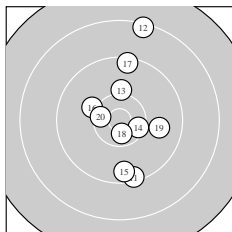

Ergebnis: **291.6** (280)  
 Serien: 97.0 98.0 96.6  
 Zähler: 15 10 5 0 0 0 0 0 0 0  
 Innenzehner: 7  
 weiteste: 2089 (12), 2043 (28), 2012 (4)  
 beste Teiler 83.2 (24.) 276.6 (6.) 294.4 (18.)  
 Trefferlage 1.30 mm rechts, 1.85 mm tief  
 Streuwert 8.00, horizontal: 4.90, vertikal: 10.19

Serie 1:  
 10.2 ↗ 9.3 ↗ 10.1 ↗ 8.4 ↘ 8.7 ↓  
 10.6 \* 9.4 ↓ 10.1 ↓ 10.0 ↙ 10.2 ↓  
 beste Teiler 276.6 (6.) 581.6 (10.) 603.6 (1.)  
 Trefferlage 1.11 mm rechts, 4.74 mm tief  
 Streuwert 7.66, horizontal: 5.90, vertikal: 9.09

Serie 2:  
 9.4 ↓ 8.3 ↑ 10.1 ↑ 10.4 \* 9.5 ↓  
 10.1 ↖ 9.4 ↑ 10.6 \* 9.8 → 10.4 \*  
 beste Teiler 294.4 (18.) 422.3 (20.) 437.8 (14.)  
 Trefferlage 1.43 mm rechts, 1.31 mm hoch  
 Streuwert 7.67, horizontal: 4.28, vertikal: 9.97

Serie 3:  
 9.9 ↓ 9.2 ↑ 10.5 \* 10.8 \* 10.0 ↑  
 9.5 ↓ 8.5 ↓ 8.4 ↙ 9.2 ↑ 10.6 \*  
 beste Teiler 83.2 (24.) 310.1 (30.) 343.7 (23.)  
 Trefferlage 1.34 mm rechts, 2.13 mm tief  
 Streuwert 8.85, horizontal: 4.94, vertikal: 11.50