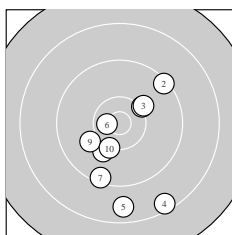

Ergebnis: **291.6** (280)  
 Serien: 97.0 98.0 96.6  
 Zähler: 15 10 5 0 0 0 0 0 0 0  
 Innenzehner: 7  
 weiteste: 2089 (12), 2043 (28), 2012 (4)  
 beste Teiler 83.2 (24.) 276.6 (6.) 294.4 (18.)  
 Trefferlage 1.30 mm rechts, 1.85 mm tief  
 Streuwert 8.00, horizontal: 4.90, vertikal: 10.19

Serie 1:  
 10.2 ↗ 9.3 ↗ 10.1 ↗ 8.4 ↘ 8.7 ↓  
 10.6 \* 9.4 ↓ 10.1 ↓ 10.0 ↙ 10.2 ↓  
 beste Teiler 276.6 (6.) 581.6 (10.) 603.6 (1.)  
 Trefferlage 1.11 mm rechts, 4.74 mm tief  
 Streuwert 7.66, horizontal: 5.90, vertikal: 9.09

Serie 2:  
 9.4 ↓ 8.3 ↑ 10.1 ↑ 10.4 \* 9.5 ↓  
 10.1 ↖ 9.4 ↑ 10.6 \* 9.8 → 10.4 \*  
 beste Teiler 294.4 (18.) 422.3 (20.) 437.8 (14.)  
 Trefferlage 1.43 mm rechts, 1.31 mm hoch  
 Streuwert 7.67, horizontal: 4.28, vertikal: 9.97

Serie 3:  
 9.9 ↓ 9.2 ↑ 10.5 \* 10.8 \* 10.0 ↑  
 9.5 ↓ 8.5 ↓ 8.4 ↙ 9.2 ↑ 10.6 \*  
 beste Teiler 83.2 (24.) 310.1 (30.) 343.7 (23.)  
 Trefferlage 1.34 mm rechts, 2.13 mm tief  
 Streuwert 8.85, horizontal: 4.94, vertikal: 11.50