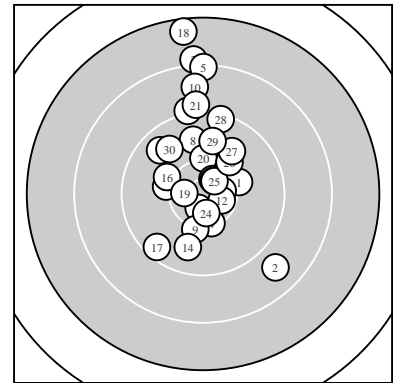

Ergebnis: **293.1** (279)
 Serien: 94.2 98.6 100.3
 Zähler: 15 10 4 1 0 0 0 0 0 0
 Innenzehner: 8
 weiteste: 2760 (18), 2274 (3), 2140 (5)
 beste Teiler 248.2 (6.) 284.7 (23.) 288.9 (25.)
 Trefferlage 0.21 mm links, 4.95 mm hoch
 Streuwert 7.48, horizontal: 4.31, vertikal: 9.67

Serie 1:
 10.2 → 8.8 ↘ 8.1 ↑ 10.3 ↓ 8.3 ↑
 10.6 * 9.2 ↑ 9.8 ↑ 10.2 ↓ 8.7 ↑
 beste Teiler 248.2 (6.) 513.0 (4.) 611.2 (9.)
 Trefferlage 1.04 mm rechts, 6.16 mm hoch
 Streuwert 9.48, horizontal: 4.64, vertikal: 12.57

Serie 2:
 10.5 * 10.5 * 10.2 ← 9.8 ↓ 9.7 ↖
 10.1 ↖ 9.5 ↙ 7.5 ↑ 10.6 * 10.2 ↑
 beste Teiler 316.3 (19.) 333.0 (12.) 335.0 (11.)
 Trefferlage 2.98 mm links, 2.65 mm hoch
 Streuwert 7.78, horizontal: 4.06, vertikal: 10.23

Serie 3:
 9.1 ↑ 10.6 * 10.6 * 10.5 * 10.6 *
 10.1 ↗ 9.9 ↗ 9.3 ↑ 9.8 ↑ 9.8 ↘
 beste Teiler 284.7 (23.) 288.9 (25.) 295.7 (22.)
 Trefferlage 1.28 mm rechts, 6.04 mm hoch
 Streuwert 4.39, horizontal: 3.01, vertikal: 5.43