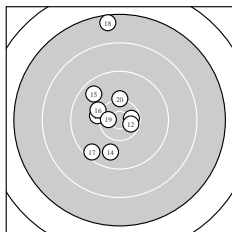

Ergebnis: **293.1** (279)
 Serien: 94.2 98.6 100.3
 Zähler: 15 10 4 1 0 0 0 0 0 0
 Innenzehner: 8
 weiteste: 2760 (18), 2274 (3), 2140 (5)
 beste Teiler 248.2 (6.) 284.7 (23.) 288.9 (25.)
 Trefferlage 0.21 mm links, 4.95 mm hoch
 Streuwert 7.48, horizontal: 4.31, vertikal: 9.67

Serie 1:
 10.2 → 8.8 ↘ 8.1 ↑ 10.3 ↓ 8.3 ↑
 10.6 * 9.2 ↑ 9.8 ↑ 10.2 ↓ 8.7 ↑
 beste Teiler 248.2 (6.) 513.0 (4.) 611.2 (9.)
 Trefferlage 1.04 mm rechts, 6.16 mm hoch
 Streuwert 9.48, horizontal: 4.64, vertikal: 12.57

Serie 2:
 10.5 * 10.5 * 10.2 ← 9.8 ↓ 9.7 ↖
 10.1 ↖ 9.5 ↙ 7.5 ↑ 10.6 * 10.2 ↑
 beste Teiler 316.3 (19.) 333.0 (12.) 335.0 (11.)
 Trefferlage 2.98 mm links, 2.65 mm hoch
 Streuwert 7.78, horizontal: 4.06, vertikal: 10.23

Serie 3:
 9.1 ↑ 10.6 * 10.6 * 10.5 * 10.6 *
 10.1 ↗ 9.9 ↗ 9.3 ↑ 9.8 ↑ 9.8 ↘
 beste Teiler 284.7 (23.) 288.9 (25.) 295.7 (22.)
 Trefferlage 1.28 mm rechts, 6.04 mm hoch
 Streuwert 4.39, horizontal: 3.01, vertikal: 5.43