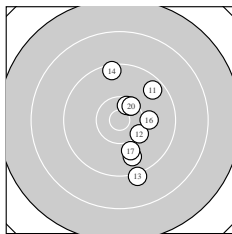

Ergebnis: **294.8** (282)
 Serien: 96.2 99.4 99.2
 Zähler: 14 14 2 0 0 0 0 0 0 0
 Innenzehner: 8
 weiteste: 2356 (8), 1699 (27), 1449 (13)
 beste Teiler 124.5 (29.) 291.2 (9.) 372.1 (7.)
 Trefferlage 3.16 mm rechts, 0.32 mm tief
 Streuwert 6.94, horizontal: 5.74, vertikal: 7.97

Serie 1:
 9.2 ↓ 9.8 → 9.6 ↗ 9.4 ↙ 9.7 ↗
 9.6 ↑ 10.5 * 8.0 → 10.6 * 9.8 ↑
 beste Teiler 291.2 (9.) 372.1 (7.) 897.8 (10.)
 Trefferlage 3.99 mm rechts, 1.41 mm hoch
 Streuwert 8.36, horizontal: 8.44, vertikal: 8.27

Serie 2:
 9.6 ↗ 10.2 ↘ 9.1 ↓ 9.4 ↑ 9.8 ↓
 10.0 → 10.0 ↓ 10.4 * 10.5 * 10.4 *
 beste Teiler 397.7 (19.) 428.6 (18.) 446.2 (20.)
 Trefferlage 3.55 mm rechts, 0.35 mm tief
 Streuwert 6.01, horizontal: 2.84, vertikal: 8.01

Serie 3:
 10.3 ↓ 10.4 * 9.4 ↑ 10.4 * 9.6 ←
 9.5 ↘ 8.8 ↓ 10.0 ↘ 10.8 * 10.0 ↗
 beste Teiler 124.5 (29.) 402.6 (22.) 452.3 (24.)
 Trefferlage 1.94 mm rechts, 2.02 mm tief
 Streuwert 6.69, horizontal: 4.91, vertikal: 8.09