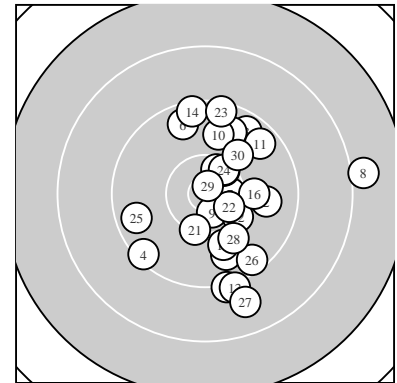

Ergebnis: **294.8** (282)
 Serien: 96.2 99.4 99.2
 Zähler: 14 14 2 0 0 0 0 0 0 0
 Innenzehner: 8
 weiteste: 2356 (8), 1699 (27), 1449 (13)
 beste Teiler 124.5 (29.) 291.2 (9.) 372.1 (7.)
 Trefferlage 3.16 mm rechts, 0.32 mm tief
 Streuwert 6.94, horizontal: 5.74, vertikal: 7.97

Serie 1:
 9.2 ↓ 9.8 → 9.6 ↗ 9.4 ↙ 9.7 ↗
 9.6 ↑ 10.5 * 8.0 → 10.6 * 9.8 ↑
 beste Teiler 291.2 (9.) 372.1 (7.) 897.8 (10.)
 Trefferlage 3.99 mm rechts, 1.41 mm hoch
 Streuwert 8.36, horizontal: 8.44, vertikal: 8.27

Serie 2:
 9.6 ↗ 10.2 ↘ 9.1 ↓ 9.4 ↑ 9.8 ↓
 10.0 → 10.0 ↓ 10.4 * 10.5 * 10.4 *
 beste Teiler 397.7 (19.) 428.6 (18.) 446.2 (20.)
 Trefferlage 3.55 mm rechts, 0.35 mm tief
 Streuwert 6.01, horizontal: 2.84, vertikal: 8.01

Serie 3:
 10.3 ↓ 10.4 * 9.4 ↑ 10.4 * 9.6 ←
 9.5 ↘ 8.8 ↓ 10.0 ↘ 10.8 * 10.0 ↗
 beste Teiler 124.5 (29.) 402.6 (22.) 452.3 (24.)
 Trefferlage 1.94 mm rechts, 2.02 mm tief
 Streuwert 6.69, horizontal: 4.91, vertikal: 8.09