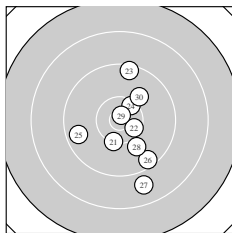

Ergebnis: **294.8** (282)
 Serien: 96.2 99.4 99.2
 Zähler: 14 14 2 0 0 0 0 0 0 0
 Innenzehner: 8
 weiteste: 2356 (8), 1699 (27), 1449 (13)
 beste Teiler 124.5 (29.) 291.2 (9.) 372.1 (7.)
 Trefferlage 3.16 mm rechts, 0.32 mm tief
 Streuwert 6.94, horizontal: 5.74, vertikal: 7.97

Serie 1:
 9.2 ↓ 9.8 → 9.6 ↗ 9.4 ↙ 9.7 ↗
 9.6 ↑ 10.5 * 8.0 → 10.6 * 9.8 ↑
 beste Teiler 291.2 (9.) 372.1 (7.) 897.8 (10.)
 Trefferlage 3.99 mm rechts, 1.41 mm hoch
 Streuwert 8.36, horizontal: 8.44, vertikal: 8.27

Serie 2:
 9.6 ↗ 10.2 ↘ 9.1 ↓ 9.4 ↑ 9.8 ↓
 10.0 → 10.0 ↓ 10.4 * 10.5 * 10.4 *
 beste Teiler 397.7 (19.) 428.6 (18.) 446.2 (20.)
 Trefferlage 3.55 mm rechts, 0.35 mm tief
 Streuwert 6.01, horizontal: 2.84, vertikal: 8.01

Serie 3:
 10.3 ↓ 10.4 * 9.4 ↑ 10.4 * 9.6 ←
 9.5 ↘ 8.8 ↓ 10.0 ↘ 10.8 * 10.0 ↗
 beste Teiler 124.5 (29.) 402.6 (22.) 452.3 (24.)
 Trefferlage 1.94 mm rechts, 2.02 mm tief
 Streuwert 6.69, horizontal: 4.91, vertikal: 8.09