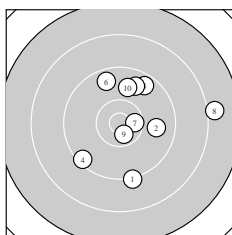

Ergebnis: **294.8** (282)
 Serien: 96.2 99.4 99.2
 Zähler: 14 14 2 0 0 0 0 0 0 0
 Innenzehner: 8
 weiteste: 2356 (8), 1699 (27), 1449 (13)
 beste Teiler 124.5 (29.) 291.2 (9.) 372.1 (7.)
 Trefferlage 3.16 mm rechts, 0.32 mm tief
 Streuwert 6.94, horizontal: 5.74, vertikal: 7.97

Serie 1:
 9.2 ↓ 9.8 → 9.6 ↗ 9.4 ↙ 9.7 ↗
 9.6 ↑ 10.5 * 8.0 → 10.6 * 9.8 ↑
 beste Teiler 291.2 (9.) 372.1 (7.) 897.8 (10.)
 Trefferlage 3.99 mm rechts, 1.41 mm hoch
 Streuwert 8.36, horizontal: 8.44, vertikal: 8.27

Serie 2:
 9.6 ↗ 10.2 ↘ 9.1 ↓ 9.4 ↑ 9.8 ↓
 10.0 → 10.0 ↓ 10.4 * 10.5 * 10.4 *
 beste Teiler 397.7 (19.) 428.6 (18.) 446.2 (20.)
 Trefferlage 3.55 mm rechts, 0.35 mm tief
 Streuwert 6.01, horizontal: 2.84, vertikal: 8.01

Serie 3:
 10.3 ↓ 10.4 * 9.4 ↑ 10.4 * 9.6 ←
 9.5 ↘ 8.8 ↓ 10.0 ↘ 10.8 * 10.0 ↗
 beste Teiler 124.5 (29.) 402.6 (22.) 452.3 (24.)
 Trefferlage 1.94 mm rechts, 2.02 mm tief
 Streuwert 6.69, horizontal: 4.91, vertikal: 8.09