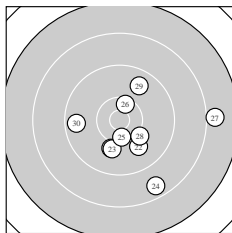

Ergebnis: **293.5** (281)
 Serien: 100.7 96.1 96.7
 Zähler: 15 11 4 0 0 0 0 0 0 0
 Innenzehner: 8
 weiteste: 2390 (27), 2019 (6), 1877 (24)
 beste Teiler 112.7 (9.) 144.8 (7.) 194.8 (8.)
 Trefferlage 2.38 mm rechts, 0.58 mm tief
 Streuwert 7.61, horizontal: 5.81, vertikal: 9.06

Serie 1:
 9.5 ↓ 10.4 * 10.4 * 10.2 → 9.8 ↑
 8.4 ↑ 10.8 * 10.7 * 10.8 * 9.7 ↓
 beste Teiler 112.7 (9.) 144.8 (7.) 194.8 (8.)
 Trefferlage 0.66 mm rechts, 0.67 mm hoch
 Streuwert 6.72, horizontal: 2.39, vertikal: 9.19

Serie 2:
 9.6 → 10.0 ↙ 9.2 ↑ 8.9 ↓ 9.4 ↑
 10.6 * 10.0 → 10.2 ↘ 9.0 ↑ 9.2 ↓
 beste Teiler 277.4 (16.) 619.9 (18.) 723.4 (12.)
 Trefferlage 3.03 mm rechts, 0.86 mm hoch
 Streuwert 8.25, horizontal: 4.08, vertikal: 10.93

Serie 3:
 10.0 ↓ 9.9 ↘ 10.0 ↓ 8.6 ↘ 10.4 *
 10.4 * 8.0 → 10.1 ↘ 9.7 ↗ 9.6 ←
 beste Teiler 421.9 (26.) 430.0 (25.) 644.3 (28.)
 Trefferlage 3.47 mm rechts, 3.31 mm tief
 Streuwert 8.04, horizontal: 9.02, vertikal: 6.92