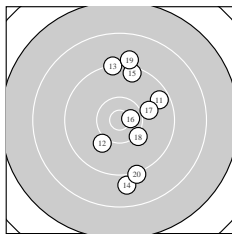

Ergebnis: **293.5** (281)
 Serien: 100.7 96.1 96.7
 Zähler: 15 11 4 0 0 0 0 0 0 0
 Innenzehner: 8
 weiteste: 2390 (27), 2019 (6), 1877 (24)
 beste Teiler 112.7 (9.) 144.8 (7.) 194.8 (8.)
 Trefferlage 2.38 mm rechts, 0.58 mm tief
 Streuwert 7.61, horizontal: 5.81, vertikal: 9.06

Serie 1:
 9.5 ↓ 10.4 * 10.4 * 10.2 → 9.8 ↑
 8.4 ↑ 10.8 * 10.7 * 10.8 * 9.7 ↓
 beste Teiler 112.7 (9.) 144.8 (7.) 194.8 (8.)
 Trefferlage 0.66 mm rechts, 0.67 mm hoch
 Streuwert 6.72, horizontal: 2.39, vertikal: 9.19

Serie 2:
 9.6 → 10.0 ↙ 9.2 ↑ 8.9 ↓ 9.4 ↑
 10.6 * 10.0 → 10.2 ↘ 9.0 ↑ 9.2 ↓
 beste Teiler 277.4 (16.) 619.9 (18.) 723.4 (12.)
 Trefferlage 3.03 mm rechts, 0.86 mm hoch
 Streuwert 8.25, horizontal: 4.08, vertikal: 10.93

Serie 3:
 10.0 ↓ 9.9 ↘ 10.0 ↓ 8.6 ↘ 10.4 *
 10.4 * 8.0 → 10.1 ↘ 9.7 ↗ 9.6 ←
 beste Teiler 421.9 (26.) 430.0 (25.) 644.3 (28.)
 Trefferlage 3.47 mm rechts, 3.31 mm tief
 Streuwert 8.04, horizontal: 9.02, vertikal: 6.92