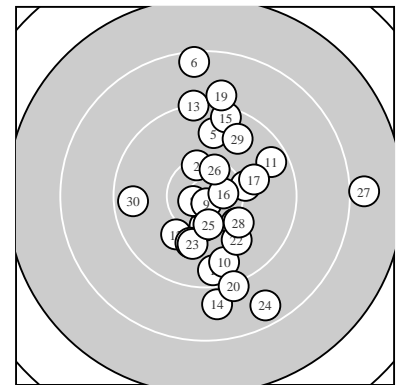

Ergebnis: **293.5** (281)
 Serien: 100.7 96.1 96.7
 Zähler: 15 11 4 0 0 0 0 0 0 0
 Innenzehner: 8
 weiteste: 2390 (27), 2019 (6), 1877 (24)
 beste Teiler 112.7 (9.) 144.8 (7.) 194.8 (8.)
 Trefferlage 2.38 mm rechts, 0.58 mm tief
 Streuwert 7.61, horizontal: 5.81, vertikal: 9.06

Serie 1:
 9.5 ↓ 10.4 * 10.4 * 10.2 → 9.8 ↑
 8.4 ↑ 10.8 * 10.7 * 10.8 * 9.7 ↓
 beste Teiler 112.7 (9.) 144.8 (7.) 194.8 (8.)
 Trefferlage 0.66 mm rechts, 0.67 mm hoch
 Streuwert 6.72, horizontal: 2.39, vertikal: 9.19

Serie 2:
 9.6 → 10.0 ↙ 9.2 ↑ 8.9 ↓ 9.4 ↑
 10.6 * 10.0 → 10.2 ↘ 9.0 ↑ 9.2 ↓
 beste Teiler 277.4 (16.) 619.9 (18.) 723.4 (12.)
 Trefferlage 3.03 mm rechts, 0.86 mm hoch
 Streuwert 8.25, horizontal: 4.08, vertikal: 10.93

Serie 3:
 10.0 ↓ 9.9 ↘ 10.0 ↓ 8.6 ↘ 10.4 *
 10.4 * 8.0 → 10.1 ↘ 9.7 ↗ 9.6 ←
 beste Teiler 421.9 (26.) 430.0 (25.) 644.3 (28.)
 Trefferlage 3.47 mm rechts, 3.31 mm tief
 Streuwert 8.04, horizontal: 9.02, vertikal: 6.92