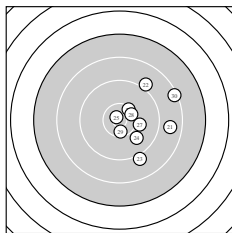

Ergebnis: **285.1** (271)
 Serien: 95.9 92.1 97.1
 Zähler: 12 10 6 1 1 0 0 0 0 0
 Innenzehner: 5
 weiteste: 3504 (2), 2786 (13), 2085 (30)
 beste Teiler 149.4 (25.) 152.1 (5.) 357.0 (7.)
 Trefferlage 5.35 mm rechts, 1.41 mm tief
 Streuwert 9.16, horizontal: 5.63, vertikal: 11.66

Serie 1:
 9.7 ↘ 6.6 ↓ 9.9 ↗ 9.5 ↘ 10.8 *
 9.4 ↗ 10.5 * 9.3 ↘ 10.1 ↓ 10.1 ↘
 beste Teiler 152.1 (5.) 357.0 (7.) 644.7 (9.)
 Trefferlage 4.66 mm rechts, 5.79 mm tief
 Streuwert 8.83, horizontal: 3.27, vertikal: 12.05

Serie 2:
 9.6 ↗ 8.7 ↓ 7.5 ↑ 10.2 ↓ 8.5 ↘
 9.5 ↑ 8.6 ↘ 8.9 ↑ 10.3 ↑ 10.3 ↓
 beste Teiler 528.5 (19.) 549.4 (20.) 563.8 (14.)
 Trefferlage 4.22 mm rechts, 1.52 mm hoch
 Streuwert 11.13, horizontal: 6.49, vertikal: 14.34

Serie 3:
 8.7 → 9.0 ↗ 9.1 ↘ 9.9 ↘ 10.8 *
 10.3 ↗ 10.1 → 10.4 * 10.5 * 8.3 →
 beste Teiler 149.4 (25.) 398.2 (29.) 452.5 (28.)
 Trefferlage 7.18 mm rechts, 0.01 mm hoch
 Streuwert 7.00, horizontal: 6.61, vertikal: 7.36