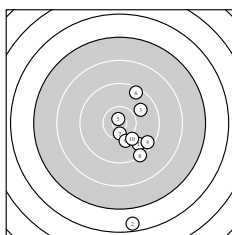

Ergebnis: **285.1** (271)
 Serien: 95.9 92.1 97.1
 Zähler: 12 10 6 1 1 0 0 0 0 0
 Innenzehner: 5
 weiteste: 3504 (2), 2786 (13), 2085 (30)
 beste Teiler 149.4 (25.) 152.1 (5.) 357.0 (7.)
 Trefferlage 5.35 mm rechts, 1.41 mm tief
 Streuwert 9.16, horizontal: 5.63, vertikal: 11.66

Serie 1:
 9.7 ↘ 6.6 ↓ 9.9 ↗ 9.5 ↘ 10.8 *
 9.4 ↗ 10.5 * 9.3 ↘ 10.1 ↓ 10.1 ↘
 beste Teiler 152.1 (5.) 357.0 (7.) 644.7 (9.)
 Trefferlage 4.66 mm rechts, 5.79 mm tief
 Streuwert 8.83, horizontal: 3.27, vertikal: 12.05

Serie 2:
 9.6 ↗ 8.7 ↓ 7.5 ↑ 10.2 ↓ 8.5 ↘
 9.5 ↑ 8.6 ↘ 8.9 ↑ 10.3 ↑ 10.3 ↓
 beste Teiler 528.5 (19.) 549.4 (20.) 563.8 (14.)
 Trefferlage 4.22 mm rechts, 1.52 mm hoch
 Streuwert 11.13, horizontal: 6.49, vertikal: 14.34

Serie 3:
 8.7 → 9.0 ↗ 9.1 ↘ 9.9 ↘ 10.8 *
 10.3 ↗ 10.1 → 10.4 * 10.5 * 8.3 →
 beste Teiler 149.4 (25.) 398.2 (29.) 452.5 (28.)
 Trefferlage 7.18 mm rechts, 0.01 mm hoch
 Streuwert 7.00, horizontal: 6.61, vertikal: 7.36