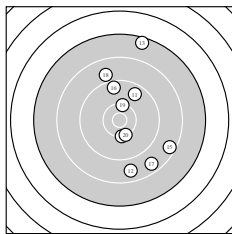

Ergebnis: **285.1** (271)
 Serien: 95.9 92.1 97.1
 Zähler: 12 10 6 1 1 0 0 0 0 0
 Innenzehner: 5
 weiteste: 3504 (2), 2786 (13), 2085 (30)
 beste Teiler 149.4 (25.) 152.1 (5.) 357.0 (7.)
 Trefferlage 5.35 mm rechts, 1.41 mm tief
 Streuwert 9.16, horizontal: 5.63, vertikal: 11.66

Serie 1:
 9.7 ↘ 6.6 ↓ 9.9 ↗ 9.5 ↘ 10.8 *
 9.4 ↗ 10.5 * 9.3 ↘ 10.1 ↓ 10.1 ↘
 beste Teiler 152.1 (5.) 357.0 (7.) 644.7 (9.)
 Trefferlage 4.66 mm rechts, 5.79 mm tief
 Streuwert 8.83, horizontal: 3.27, vertikal: 12.05

Serie 2:
 9.6 ↗ 8.7 ↓ 7.5 ↑ 10.2 ↓ 8.5 ↘
 9.5 ↑ 8.6 ↘ 8.9 ↑ 10.3 ↑ 10.3 ↓
 beste Teiler 528.5 (19.) 549.4 (20.) 563.8 (14.)
 Trefferlage 4.22 mm rechts, 1.52 mm hoch
 Streuwert 11.13, horizontal: 6.49, vertikal: 14.34

Serie 3:
 8.7 → 9.0 ↗ 9.1 ↘ 9.9 ↘ 10.8 *
 10.3 ↗ 10.1 → 10.4 * 10.5 * 8.3 →
 beste Teiler 149.4 (25.) 398.2 (29.) 452.5 (28.)
 Trefferlage 7.18 mm rechts, 0.01 mm hoch
 Streuwert 7.00, horizontal: 6.61, vertikal: 7.36