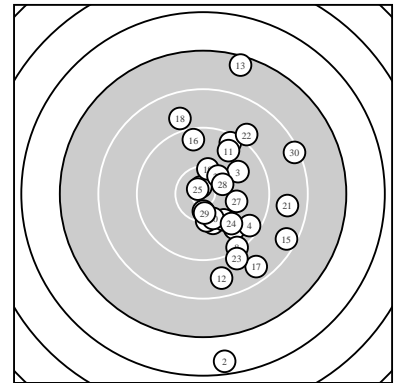

Ergebnis: **285.1** (271)
 Serien: 95.9 92.1 97.1
 Zähler: 12 10 6 1 1 0 0 0 0 0
 Innenzehner: 5
 weiteste: 3504 (2), 2786 (13), 2085 (30)
 beste Teiler 149.4 (25.) 152.1 (5.) 357.0 (7.)
 Trefferlage 5.35 mm rechts, 1.41 mm tief
 Streuwert 9.16, horizontal: 5.63, vertikal: 11.66

Serie 1:
 9.7 ↘ 6.6 ↓ 9.9 ↗ 9.5 ↘ 10.8 *
 9.4 ↗ 10.5 * 9.3 ↘ 10.1 ↓ 10.1 ↘
 beste Teiler 152.1 (5.) 357.0 (7.) 644.7 (9.)
 Trefferlage 4.66 mm rechts, 5.79 mm tief
 Streuwert 8.83, horizontal: 3.27, vertikal: 12.05

Serie 2:
 9.6 ↗ 8.7 ↓ 7.5 ↑ 10.2 ↓ 8.5 ↘
 9.5 ↑ 8.6 ↘ 8.9 ↑ 10.3 ↑ 10.3 ↓
 beste Teiler 528.5 (19.) 549.4 (20.) 563.8 (14.)
 Trefferlage 4.22 mm rechts, 1.52 mm hoch
 Streuwert 11.13, horizontal: 6.49, vertikal: 14.34

Serie 3:
 8.7 → 9.0 ↗ 9.1 ↘ 9.9 ↘ 10.8 *
 10.3 ↗ 10.1 → 10.4 * 10.5 * 8.3 →
 beste Teiler 149.4 (25.) 398.2 (29.) 452.5 (28.)
 Trefferlage 7.18 mm rechts, 0.01 mm hoch
 Streuwert 7.00, horizontal: 6.61, vertikal: 7.36