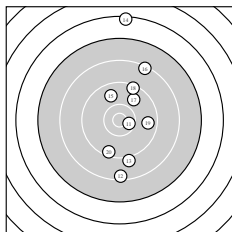

Ergebnis: **279.5** (265)  
 Serien: 90.7 90.7 98.1  
 Zähler: 8 14 5 1 2 0 0 0 0 0  
 Innenzehner: 3  
 weiteste: 3682 (14), 3308 (5), 2897 (22)  
 beste Teiler 180.8 (23.) 187.5 (25.) 362.1 (11.)  
 Trefferlage 2.15 mm rechts, 1.67 mm hoch  
 Streuwert 10.99, horizontal: 5.18, vertikal: 14.66

Serie 1:  
 10.1 ←                      8.4 ↗                      9.7 →                      9.1 ↓                      6.8 ↑  
 9.8 ↑                      8.8 ↓                      8.9 ↓                      9.0 ↑                      10.1 ↗  
 beste Teiler 649.7 (10.) 715.6 (1.) 918.0 (6.)  
 Trefferlage 2.50 mm rechts, 2.79 mm hoch  
 Streuwert 12.18, horizontal: 6.30, vertikal: 16.04

Serie 2:  
 10.5 \*                      8.4 ↓                      9.1 ↓                      6.3 ↑                      9.8 ↖  
 8.3 ↗                      9.8 ↗                      9.4 ↑                      9.7 →                      9.4 ↓  
 beste Teiler 362.1 (11.) 905.3 (17.) 940.6 (15.)  
 Trefferlage 3.18 mm rechts, 3.47 mm hoch  
 Streuwert 12.51, horizontal: 4.64, vertikal: 17.07

Serie 3:  
 9.9 ↙                      7.3 ↓                      10.7 \*                      10.2 ↑                      10.7 \*  
 9.4 ↑                      9.7 ↘                      10.2 ↖                      9.9 ↙                      10.1 ↑  
 beste Teiler 180.8 (23.) 187.5 (25.) 609.2 (24.)  
 Trefferlage 0.76 mm rechts, 1.24 mm tief  
 Streuwert 8.68, horizontal: 4.65, vertikal: 11.36