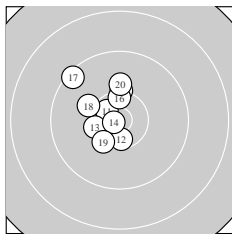

Ergebnis: **306.5** (294)
 Serien: 102.7 102.7 101.1
 Zähler: 25 4 1 0 0 0 0 0 0 0
 Innenzehner: 14
 weiteste: 1849 (30), 1264 (17), 1207 (29)
 beste Teiler 124.6 (14.) 126.1 (26.) 282.4 (8.)
 Trefferlage 0.80 mm links, 0.25 mm hoch
 Streuwert 4.89, horizontal: 4.38, vertikal: 5.36

Serie 1:
 10.2 → 10.3 ↗ 10.1 ↑ 10.4 * 10.2 ↘
 10.6 * 10.5 * 10.6 * 9.8 ↙ 10.0 ←
 beste Teiler 282.4 (8.) 300.3 (6.) 389.7 (7.)
 Trefferlage 0.62 mm rechts, 0.55 mm hoch
 Streuwert 4.25, horizontal: 4.97, vertikal: 3.38

Serie 2:
 10.6 * 10.5 * 10.3 ← 10.8 * 10.2 ↑
 10.4 * 9.4 ↘ 10.1 ↘ 10.3 ✓ 10.1 ↑
 beste Teiler 124.6 (14.) 316.6 (11.) 382.4 (12.)
 Trefferlage 2.66 mm links, 2.09 mm hoch
 Streuwert 3.95, horizontal: 3.29, vertikal: 4.51

Serie 3:
 9.9 ↑ 10.5 * 10.4 * 10.5 * 10.4 *
 10.8 * 10.2 ↑ 10.4 * 9.4 ↙ 8.6 ↓
 beste Teiler 126.1 (26.) 359.8 (22.) 363.4 (24.)
 Trefferlage 0.35 mm links, 1.87 mm tief
 Streuwert 5.98, horizontal: 4.46, vertikal: 7.19