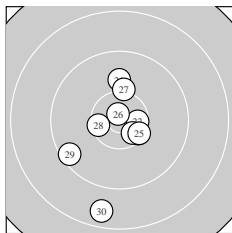

Ergebnis: **306.5** (294)
 Serien: 102.7 102.7 101.1
 Zähler: 25 4 1 0 0 0 0 0 0 0
 Innenzehner: 14
 weiteste: 1849 (30), 1264 (17), 1207 (29)
 beste Teiler 124.6 (14.) 126.1 (26.) 282.4 (8.)
 Trefferlage 0.80 mm links, 0.25 mm hoch
 Streuwert 4.89, horizontal: 4.38, vertikal: 5.36

Serie 1:
 10.2 → 10.3 ↗ 10.1 ↑ 10.4 * 10.2 ↘
 10.6 * 10.5 * 10.6 * 9.8 ↙ 10.0 ←
 beste Teiler 282.4 (8.) 300.3 (6.) 389.7 (7.)
 Trefferlage 0.62 mm rechts, 0.55 mm hoch
 Streuwert 4.25, horizontal: 4.97, vertikal: 3.38

Serie 2:
 10.6 * 10.5 * 10.3 ← 10.8 * 10.2 ↑
 10.4 * 9.4 ↘ 10.1 ↘ 10.3 ✓ 10.1 ↑
 beste Teiler 124.6 (14.) 316.6 (11.) 382.4 (12.)
 Trefferlage 2.66 mm links, 2.09 mm hoch
 Streuwert 3.95, horizontal: 3.29, vertikal: 4.51

Serie 3:
 9.9 ↑ 10.5 * 10.4 * 10.5 * 10.4 *
 10.8 * 10.2 ↑ 10.4 * 9.4 ↙ 8.6 ↓
 beste Teiler 126.1 (26.) 359.8 (22.) 363.4 (24.)
 Trefferlage 0.35 mm links, 1.87 mm tief
 Streuwert 5.98, horizontal: 4.46, vertikal: 7.19