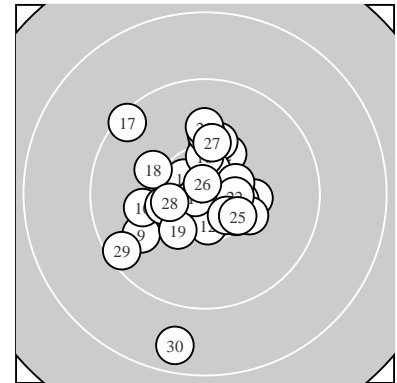

Ergebnis: **306.5** (294)
 Serien: 102.7 102.7 101.1
 Zähler: 25 4 1 0 0 0 0 0 0 0
 Innenzehner: 14
 weiteste: 1849 (30), 1264 (17), 1207 (29)
 beste Teiler 124.6 (14.) 126.1 (26.) 282.4 (8.)
 Trefferlage 0.80 mm links, 0.25 mm hoch
 Streuwert 4.89, horizontal: 4.38, vertikal: 5.36

Serie 1:
 10.2 → 10.3 ↗ 10.1 ↑ 10.4 * 10.2 ↘
 10.6 * 10.5 * 10.6 * 9.8 ↙ 10.0 ←
 beste Teiler 282.4 (8.) 300.3 (6.) 389.7 (7.)
 Trefferlage 0.62 mm rechts, 0.55 mm hoch
 Streuwert 4.25, horizontal: 4.97, vertikal: 3.38

Serie 2:
 10.6 * 10.5 * 10.3 ← 10.8 * 10.2 ↑
 10.4 * 9.4 ↘ 10.1 ↘ 10.3 ✓ 10.1 ↑
 beste Teiler 124.6 (14.) 316.6 (11.) 382.4 (12.)
 Trefferlage 2.66 mm links, 2.09 mm hoch
 Streuwert 3.95, horizontal: 3.29, vertikal: 4.51

Serie 3:
 9.9 ↑ 10.5 * 10.4 * 10.5 * 10.4 *
 10.8 * 10.2 ↑ 10.4 * 9.4 ↙ 8.6 ↓
 beste Teiler 126.1 (26.) 359.8 (22.) 363.4 (24.)
 Trefferlage 0.35 mm links, 1.87 mm tief
 Streuwert 5.98, horizontal: 4.46, vertikal: 7.19