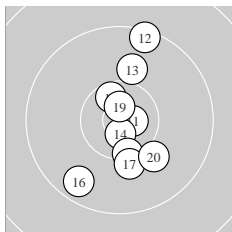

Ergebnis: **305.7** (290)  
 Serien: 102.2 102.0 101.5  
 Zähler: 20 10 0 0 0 0 0 0 0 0  
 Innenzehner: 12  
 weiteste: 1271 (12), 1080 (6), 1080 (16)  
 beste Teiler 153.4 (24.) 195.3 (11.) 200.0 (19.)  
 Trefferlage 1.18 mm rechts, 0.44 mm hoch  
 Streuwert 4.86, horizontal: 3.00, vertikal: 6.19

Serie 1:  
 10.2 ↗ 9.9 ↓ 10.6 \* 10.3 ↘ 10.6 \*  
 9.6 ↑ 9.9 ↗ 10.0 ↓ 10.5 \* 10.6 \*  
 beste Teiler 248.3 (5.) 288.2 (10.) 318.1 (3.)  
 Trefferlage 0.28 mm rechts, 0.08 mm hoch  
 Streuwert 4.80, horizontal: 2.22, vertikal: 6.41

Serie 2:  
 10.7 \* 9.4 ↗ 10.0 ↗ 10.7 \* 10.3 ↓  
 9.6 ↘ 10.1 ↓ 10.5 \* 10.7 \* 10.0 ↘  
 beste Teiler 195.3 (11.) 200.0 (19.) 202.3 (14.)  
 Trefferlage 0.80 mm rechts, 0.27 mm tief  
 Streuwert 5.15, horizontal: 3.00, vertikal: 6.64

Serie 3:  
 9.8 ↘ 9.9 ↗ 10.0 ↘ 10.8 \* 10.4 \*  
 10.6 \* 9.7 ↓ 9.9 ↗ 10.5 \* 9.9 ↗  
 beste Teiler 153.4 (24.) 277.7 (26.) 362.0 (29.)  
 Trefferlage 2.45 mm rechts, 1.53 mm hoch  
 Streuwert 4.92, horizontal: 3.48, vertikal: 6.03