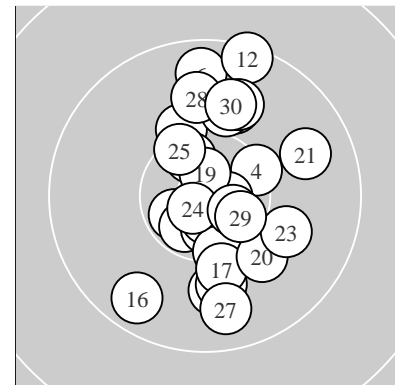

Ergebnis: **305.7** (290)  
 Serien: 102.2 102.0 101.5  
 Zähler: 20 10 0 0 0 0 0 0 0 0  
 Innenzehner: 12  
 weiteste: 1271 (12), 1080 (6), 1080 (16)  
 beste Teiler 153.4 (24.) 195.3 (11.) 200.0 (19.)  
 Trefferlage 1.18 mm rechts, 0.44 mm hoch  
 Streuwert 4.86, horizontal: 3.00, vertikal: 6.19

Serie 1:  
 10.2 ↗ 9.9 ↓ 10.6 \* 10.3 ↘ 10.6 \*  
 9.6 ↑ 9.9 ↗ 10.0 ↓ 10.5 \* 10.6 \*  
 beste Teiler 248.3 (5.) 288.2 (10.) 318.1 (3.)  
 Trefferlage 0.28 mm rechts, 0.08 mm hoch  
 Streuwert 4.80, horizontal: 2.22, vertikal: 6.41

Serie 2:  
 10.7 \* 9.4 ↗ 10.0 ↗ 10.7 \* 10.3 ↓  
 9.6 ↘ 10.1 ↓ 10.5 \* 10.7 \* 10.0 ↘  
 beste Teiler 195.3 (11.) 200.0 (19.) 202.3 (14.)  
 Trefferlage 0.80 mm rechts, 0.27 mm tief  
 Streuwert 5.15, horizontal: 3.00, vertikal: 6.64

Serie 3:  
 9.8 ↘ 9.9 ↗ 10.0 ↘ 10.8 \* 10.4 \*  
 10.6 \* 9.7 ↓ 9.9 ↗ 10.5 \* 9.9 ↗  
 beste Teiler 153.4 (24.) 277.7 (26.) 362.0 (29.)  
 Trefferlage 2.45 mm rechts, 1.53 mm hoch  
 Streuwert 4.92, horizontal: 3.48, vertikal: 6.03