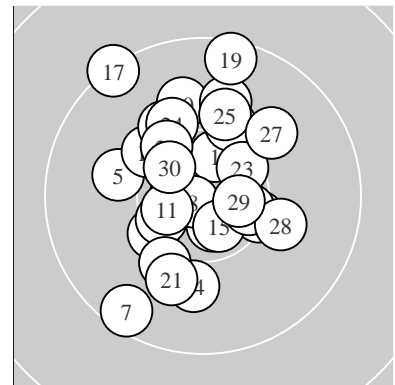

Ergebnis: **305.4** (294)  
 Serien: 102.9 100.5 102.0  
 Zähler: 24 6 0 0 0 0 0 0 0 0  
 Innenzehner: 11  
 weiteste: 1340 (17), 1219 (19), 1200 (7)  
 beste Teiler 100.3 (8.) 244.0 (4.) 272.3 (3.)  
 Trefferlage 0.72 mm links, 1.31 mm hoch  
 Streuwert 4.78, horizontal: 3.90, vertikal: 5.53

Serie 1:  
 10.5 \*                      10.3 ↙                      10.6 \*                      10.6 \*                      10.0 ↖  
 10.3 →                      9.5 ↘                      10.8 \*                      10.4 \*                      9.9 ↑  
 beste Teiler 100.3 (8.) 244.0 (4.) 272.3 (3.)  
 Trefferlage 2.03 mm links, 0.68 mm tief  
 Streuwert 4.25, horizontal: 3.72, vertikal: 4.72

Serie 2:  
 10.5 \*                      9.9 ↑                      10.2 ↘                      10.0 ↓                      10.6 \*  
 10.1 ↘                      9.3 ↘                      10.4 \*                      9.4 ↑                      10.1 ↑  
 beste Teiler 296.1 (15.) 334.0 (11.) 417.7 (18.)  
 Trefferlage 0.77 mm links, 2.24 mm hoch  
 Streuwert 5.63, horizontal: 3.85, vertikal: 6.96

Serie 3:  
 10.0 ↓                      10.1 ↘                      10.4 \*                      10.1 ↖                      10.0 ↑  
 10.3 ↘                      9.9 ↗                      10.1 →                      10.6 \*                      10.5 \*  
 beste Teiler 315.2 (29.) 384.4 (30.) 421.5 (23.)  
 Trefferlage 0.62 mm rechts, 2.39 mm hoch  
 Streuwert 4.32, horizontal: 4.05, vertikal: 4.58