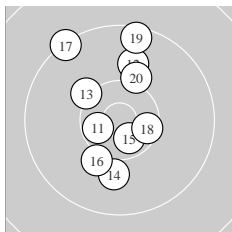

Ergebnis: **305.4** (294)  
 Serien: 102.9 100.5 102.0  
 Zähler: 24 6 0 0 0 0 0 0 0 0  
 Innenzehner: 11  
 weiteste: 1340 (17), 1219 (19), 1200 (7)  
 beste Teiler 100.3 (8.) 244.0 (4.) 272.3 (3.)  
 Trefferlage 0.72 mm links, 1.31 mm hoch  
 Streuwert 4.78, horizontal: 3.90, vertikal: 5.53

Serie 1:  
 10.5 \*                      10.3 ↙                      10.6 \*                      10.6 \*                      10.0 ↖  
 10.3 →                      9.5 ↘                      10.8 \*                      10.4 \*                      9.9 ↑  
 beste Teiler 100.3 (8.) 244.0 (4.) 272.3 (3.)  
 Trefferlage 2.03 mm links, 0.68 mm tief  
 Streuwert 4.25, horizontal: 3.72, vertikal: 4.72

Serie 2:  
 10.5 \*                      9.9 ↑                      10.2 ↘                      10.0 ↓                      10.6 \*  
 10.1 ↘                      9.3 ↘                      10.4 \*                      9.4 ↑                      10.1 ↑  
 beste Teiler 296.1 (15.) 334.0 (11.) 417.7 (18.)  
 Trefferlage 0.77 mm links, 2.24 mm hoch  
 Streuwert 5.63, horizontal: 3.85, vertikal: 6.96

Serie 3:  
 10.0 ↓                      10.1 ↘                      10.4 \*                      10.1 ↖                      10.0 ↑  
 10.3 ↘                      9.9 ↗                      10.1 →                      10.6 \*                      10.5 \*  
 beste Teiler 315.2 (29.) 384.4 (30.) 421.5 (23.)  
 Trefferlage 0.62 mm rechts, 2.39 mm hoch  
 Streuwert 4.32, horizontal: 4.05, vertikal: 4.58