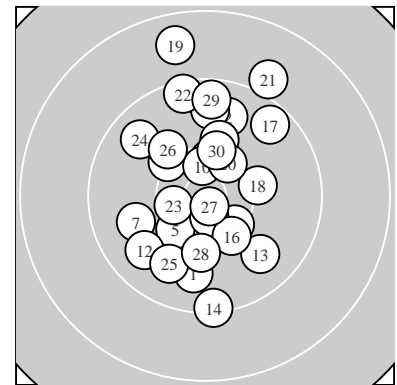

Ergebnis: **299.0** (285)  
 Serien: 101.2 98.6 99.2  
 Zähler: 16 13 1 0 0 0 0 0 0 0  
 Innenzehner: 6  
 weiteste: 1807 (19), 1560 (21), 1319 (14)  
 beste Teiler 133.5 (27.) 256.7 (11.) 353.5 (10.)  
 Trefferlage 0.23 mm links, 1.64 mm hoch  
 Streuwert 6.19, horizontal: 4.24, vertikal: 7.65

Serie 1:  
 9.8 ↓                      9.7 ↑                      10.4 \*                      10.4 ↙                      10.3 ↘  
 9.7 ↑                      9.9 ←                      10.3 ↘                      10.2 ↖                      10.5 \*  
 beste Teiler 353.5 (10.) 440.3 (3.) 477.6 (4.)  
 Trefferlage 1.28 mm links, 0.77 mm hoch  
 Streuwert 5.14, horizontal: 3.49, vertikal: 6.38

Serie 2:  
 10.6 \*                      9.8 ↙                      9.8 ↘                      9.3 ↓                      10.1 ↑  
 10.2 ↘                      9.5 ↗                      10.2 →                      8.7 ↑                      10.4 \*  
 beste Teiler 256.7 (11.) 465.4 (20.) 564.6 (16.)  
 Trefferlage 1.86 mm rechts, 0.41 mm hoch  
 Streuwert 7.15, horizontal: 4.57, vertikal: 9.01

Serie 3:  
 9.0 ↗                      9.4 ↑                      10.5 \*                      9.7 ↘                      9.8 ↙  
 10.1 ↘                      10.8 \*                      10.1 ↓                      9.5 ↑                      10.3 ↑  
 beste Teiler 133.5 (27.) 385.4 (23.) 552.7 (30.)  
 Trefferlage 1.29 mm links, 3.75 mm hoch  
 Streuwert 6.20, horizontal: 4.18, vertikal: 7.70