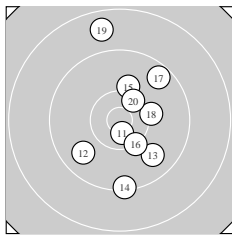

Ergebnis: **299.0** (285)  
 Serien: 101.2 98.6 99.2  
 Zähler: 16 13 1 0 0 0 0 0 0 0  
 Innenzehner: 6  
 weiteste: 1807 (19), 1560 (21), 1319 (14)  
 beste Teiler 133.5 (27.) 256.7 (11.) 353.5 (10.)  
 Trefferlage 0.23 mm links, 1.64 mm hoch  
 Streuwert 6.19, horizontal: 4.24, vertikal: 7.65

Serie 1:  
 9.8 ↓                      9.7 ↑                      10.4 \*                      10.4 ↙                      10.3 ↘  
 9.7 ↑                      9.9 ←                      10.3 ↘                      10.2 ↖                      10.5 \*  
 beste Teiler 353.5 (10.) 440.3 (3.) 477.6 (4.)  
 Trefferlage 1.28 mm links, 0.77 mm hoch  
 Streuwert 5.14, horizontal: 3.49, vertikal: 6.38

Serie 2:  
 10.6 \*                      9.8 ↙                      9.8 ↘                      9.3 ↓                      10.1 ↑  
 10.2 ↘                      9.5 ↗                      10.2 →                      8.7 ↑                      10.4 \*  
 beste Teiler 256.7 (11.) 465.4 (20.) 564.6 (16.)  
 Trefferlage 1.86 mm rechts, 0.41 mm hoch  
 Streuwert 7.15, horizontal: 4.57, vertikal: 9.01

Serie 3:  
 9.0 ↗                      9.4 ↑                      10.5 \*                      9.7 ↘                      9.8 ↙  
 10.1 ↘                      10.8 \*                      10.1 ↓                      9.5 ↑                      10.3 ↑  
 beste Teiler 133.5 (27.) 385.4 (23.) 552.7 (30.)  
 Trefferlage 1.29 mm links, 3.75 mm hoch  
 Streuwert 6.20, horizontal: 4.18, vertikal: 7.70