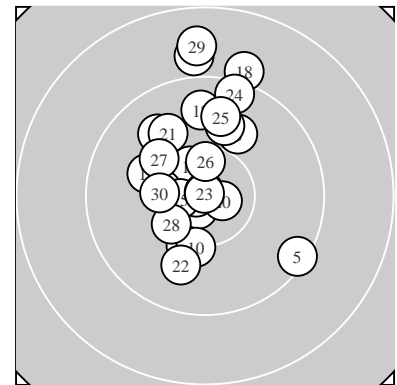

Ergebnis: **303.8** (286)
 Serien: 103.2 100.7 99.9
 Zähler: 18 10 2 0 0 0 0 0 0 0
 Innenzehner: 11
 weiteste: 1733 (29), 1620 (11), 1505 (18)
 beste Teiler 30.8 (23.) 42.2 (16.) 54.1 (2.)
 Trefferlage 0.92 mm links, 3.12 mm hoch
 Streuwert 5.32, horizontal: 3.61, vertikal: 6.60

Serie 1:
 10.8 * 10.9 * 10.7 * 10.5 * 9.4 ↘
 9.8 ↘ 10.8 * 9.9 ↑ 10.2 ↓ 10.2 ↓
 beste Teiler 54.1 (2.) 101.9 (7.) 159.0 (1.)
 Trefferlage 0.11 mm links, 0.41 mm tief
 Streuwert 4.72, horizontal: 4.46, vertikal: 4.96

Serie 2:
 8.9 ↑ 9.7 ↑ 10.5 * 10.3 ← 10.6 *
 10.9 * 10.1 ↘ 9.1 ↑ 9.9 ↑ 10.7 *
 beste Teiler 42.2 (16.) 207.6 (20.) 287.5 (15.)
 Trefferlage 0.93 mm links, 5.48 mm hoch
 Streuwert 5.02, horizontal: 3.40, vertikal: 6.24

Serie 3:
 9.9 ↘ 9.9 ↓ 10.9 * 9.4 ↑ 9.8 ↑
 10.5 * 10.1 ↘ 10.3 ↙ 8.8 ↑ 10.3 ←
 beste Teiler 30.8 (23.) 397.0 (26.) 507.6 (28.)
 Trefferlage 1.72 mm links, 4.31 mm hoch
 Streuwert 5.67, horizontal: 3.03, vertikal: 7.42