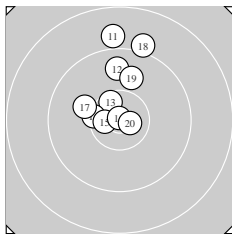

Ergebnis: **303.8** (286)
 Serien: 103.2 100.7 99.9
 Zähler: 18 10 2 0 0 0 0 0 0 0
 Innenzehner: 11
 weiteste: 1733 (29), 1620 (11), 1505 (18)
 beste Teiler 30.8 (23.) 42.2 (16.) 54.1 (2.)
 Trefferlage 0.92 mm links, 3.12 mm hoch
 Streuwert 5.32, horizontal: 3.61, vertikal: 6.60

Serie 1:
 10.8 * 10.9 * 10.7 * 10.5 * 9.4 ↘
 9.8 ↘ 10.8 * 9.9 ↑ 10.2 ↓ 10.2 ↓
 beste Teiler 54.1 (2.) 101.9 (7.) 159.0 (1.)
 Trefferlage 0.11 mm links, 0.41 mm tief
 Streuwert 4.72, horizontal: 4.46, vertikal: 4.96

Serie 2:
 8.9 ↑ 9.7 ↑ 10.5 * 10.3 ← 10.6 *
 10.9 * 10.1 ↘ 9.1 ↑ 9.9 ↑ 10.7 *
 beste Teiler 42.2 (16.) 207.6 (20.) 287.5 (15.)
 Trefferlage 0.93 mm links, 5.48 mm hoch
 Streuwert 5.02, horizontal: 3.40, vertikal: 6.24

Serie 3:
 9.9 ↘ 9.9 ↓ 10.9 * 9.4 ↑ 9.8 ↑
 10.5 * 10.1 ↘ 10.3 ↙ 8.8 ↑ 10.3 ←
 beste Teiler 30.8 (23.) 397.0 (26.) 507.6 (28.)
 Trefferlage 1.72 mm links, 4.31 mm hoch
 Streuwert 5.67, horizontal: 3.03, vertikal: 7.42