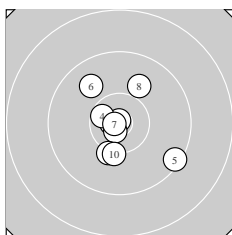

Ergebnis: **303.8** (286)
 Serien: 103.2 100.7 99.9
 Zähler: 18 10 2 0 0 0 0 0 0 0
 Innenzehner: 11
 weiteste: 1733 (29), 1620 (11), 1505 (18)
 beste Teiler 30.8 (23.) 42.2 (16.) 54.1 (2.)
 Trefferlage 0.92 mm links, 3.12 mm hoch
 Streuwert 5.32, horizontal: 3.61, vertikal: 6.60

Serie 1:
 10.8 * 10.9 * 10.7 * 10.5 * 9.4 ↘
 9.8 ↘ 10.8 * 9.9 ↑ 10.2 ↓ 10.2 ↓
 beste Teiler 54.1 (2.) 101.9 (7.) 159.0 (1.)
 Trefferlage 0.11 mm links, 0.41 mm tief
 Streuwert 4.72, horizontal: 4.46, vertikal: 4.96

Serie 2:
 8.9 ↑ 9.7 ↑ 10.5 * 10.3 ← 10.6 *
 10.9 * 10.1 ↘ 9.1 ↑ 9.9 ↑ 10.7 *
 beste Teiler 42.2 (16.) 207.6 (20.) 287.5 (15.)
 Trefferlage 0.93 mm links, 5.48 mm hoch
 Streuwert 5.02, horizontal: 3.40, vertikal: 6.24

Serie 3:
 9.9 ↘ 9.9 ↓ 10.9 * 9.4 ↑ 9.8 ↑
 10.5 * 10.1 ↘ 10.3 ↙ 8.8 ↑ 10.3 ←
 beste Teiler 30.8 (23.) 397.0 (26.) 507.6 (28.)
 Trefferlage 1.72 mm links, 4.31 mm hoch
 Streuwert 5.67, horizontal: 3.03, vertikal: 7.42