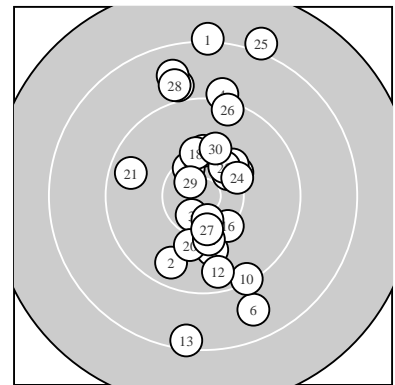

Ergebnis: **291.8** (281)  
 Serien: 93.8 100.1 97.9  
 Zähler: 17 7 6 0 0 0 0 0 0 0  
 Innenzehner: 6  
 weiteste: 2300 (25), 2217 (1), 2052 (13)  
 beste Teiler 263.9 (29.) 313.4 (3.) 345.6 (19.)  
 Trefferlage 0.73 mm rechts, 2.00 mm hoch  
 Streuwert 8.15, horizontal: 3.98, vertikal: 10.82

Serie 1:  
 8.2 ↑                      9.6 ↓                      10.6 \*                      9.1 ↑                      9.0 ↑  
 8.8 ↓                      10.2 ↗                      8.8 ↑                      10.2 ↗                      9.3 ↓  
 beste Teiler 313.4 (3.) 586.3 (7.) 609.0 (9.)  
 Trefferlage 1.16 mm rechts, 3.69 mm hoch  
 Streuwert 9.97, horizontal: 4.44, vertikal: 13.39

Serie 2:  
 10.0 ↓                      9.6 ↓                      8.4 ↓                      10.2 ↑                      10.4 \*  
 10.3 ↓                      10.4 \*                      10.2 ↑                      10.5 \*                      10.1 ↓  
 beste Teiler 345.6 (19.) 441.4 (17.) 468.5 (15.)  
 Trefferlage 0.37 mm rechts, 3.39 mm tief  
 Streuwert 6.22, horizontal: 2.21, vertikal: 8.52

Serie 3:  
 9.6 ↖                      10.2 ↓                      10.3 ↗                      10.3 ↗                      8.1 ↑  
 9.4 ↑                      10.4 \*                      8.9 ↑                      10.6 \*                      10.1 ↑  
 beste Teiler 263.9 (29.) 474.4 (27.) 507.2 (23.)  
 Trefferlage 0.66 mm rechts, 5.69 mm hoch  
 Streuwert 7.10, horizontal: 5.10, vertikal: 8.64