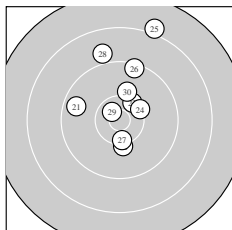

Ergebnis: **291.8** (281)  
 Serien: 93.8 100.1 97.9  
 Zähler: 17 7 6 0 0 0 0 0 0 0  
 Innenzehner: 6  
 weiteste: 2300 (25), 2217 (1), 2052 (13)  
 beste Teiler 263.9 (29.) 313.4 (3.) 345.6 (19.)  
 Trefferlage 0.73 mm rechts, 2.00 mm hoch  
 Streuwert 8.15, horizontal: 3.98, vertikal: 10.82

Serie 1:  
 8.2 ↑                      9.6 ↓                      10.6 \*                      9.1 ↑                      9.0 ↑  
 8.8 ↓                      10.2 ↗                      8.8 ↑                      10.2 ↗                      9.3 ↓  
 beste Teiler 313.4 (3.) 586.3 (7.) 609.0 (9.)  
 Trefferlage 1.16 mm rechts, 3.69 mm hoch  
 Streuwert 9.97, horizontal: 4.44, vertikal: 13.39

Serie 2:  
 10.0 ↓                      9.6 ↓                      8.4 ↓                      10.2 ↑                      10.4 \*  
 10.3 ↓                      10.4 \*                      10.2 ↑                      10.5 \*                      10.1 ↓  
 beste Teiler 345.6 (19.) 441.4 (17.) 468.5 (15.)  
 Trefferlage 0.37 mm rechts, 3.39 mm tief  
 Streuwert 6.22, horizontal: 2.21, vertikal: 8.52

Serie 3:  
 9.6 ↖                      10.2 ↓                      10.3 ↗                      10.3 ↗                      8.1 ↑  
 9.4 ↑                      10.4 \*                      8.9 ↑                      10.6 \*                      10.1 ↑  
 beste Teiler 263.9 (29.) 474.4 (27.) 507.2 (23.)  
 Trefferlage 0.66 mm rechts, 5.69 mm hoch  
 Streuwert 7.10, horizontal: 5.10, vertikal: 8.64