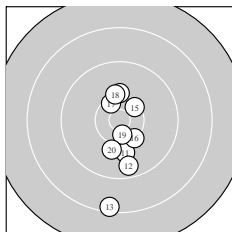

Ergebnis: **291.8** (281)  
 Serien: 93.8 100.1 97.9  
 Zähler: 17 7 6 0 0 0 0 0 0 0  
 Innenzehner: 6  
 weiteste: 2300 (25), 2217 (1), 2052 (13)  
 beste Teiler 263.9 (29.) 313.4 (3.) 345.6 (19.)  
 Trefferlage 0.73 mm rechts, 2.00 mm hoch  
 Streuwert 8.15, horizontal: 3.98, vertikal: 10.82

Serie 1:  
 8.2 ↑                      9.6 ↓                      10.6 \*                      9.1 ↑                      9.0 ↑  
 8.8 ↓                      10.2 ↗                      8.8 ↑                      10.2 ↗                      9.3 ↓  
 beste Teiler 313.4 (3.) 586.3 (7.) 609.0 (9.)  
 Trefferlage 1.16 mm rechts, 3.69 mm hoch  
 Streuwert 9.97, horizontal: 4.44, vertikal: 13.39

Serie 2:  
 10.0 ↓                      9.6 ↓                      8.4 ↓                      10.2 ↑                      10.4 \*  
 10.3 ↓                      10.4 \*                      10.2 ↑                      10.5 \*                      10.1 ↓  
 beste Teiler 345.6 (19.) 441.4 (17.) 468.5 (15.)  
 Trefferlage 0.37 mm rechts, 3.39 mm tief  
 Streuwert 6.22, horizontal: 2.21, vertikal: 8.52

Serie 3:  
 9.6 ↖                      10.2 ↓                      10.3 ↗                      10.3 ↗                      8.1 ↑  
 9.4 ↑                      10.4 \*                      8.9 ↑                      10.6 \*                      10.1 ↑  
 beste Teiler 263.9 (29.) 474.4 (27.) 507.2 (23.)  
 Trefferlage 0.66 mm rechts, 5.69 mm hoch  
 Streuwert 7.10, horizontal: 5.10, vertikal: 8.64