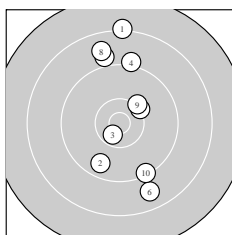

Ergebnis: **291.8** (281)  
 Serien: 93.8 100.1 97.9  
 Zähler: 17 7 6 0 0 0 0 0 0 0  
 Innenzehner: 6  
 weiteste: 2300 (25), 2217 (1), 2052 (13)  
 beste Teiler 263.9 (29.) 313.4 (3.) 345.6 (19.)  
 Trefferlage 0.73 mm rechts, 2.00 mm hoch  
 Streuwert 8.15, horizontal: 3.98, vertikal: 10.82

Serie 1:  
 8.2 ↑                      9.6 ↓                      10.6 \*                      9.1 ↑                      9.0 ↑  
 8.8 ↓                      10.2 ↗                      8.8 ↑                      10.2 ↗                      9.3 ↓  
 beste Teiler 313.4 (3.) 586.3 (7.) 609.0 (9.)  
 Trefferlage 1.16 mm rechts, 3.69 mm hoch  
 Streuwert 9.97, horizontal: 4.44, vertikal: 13.39

Serie 2:  
 10.0 ↓                      9.6 ↓                      8.4 ↓                      10.2 ↑                      10.4 \*  
 10.3 ↓                      10.4 \*                      10.2 ↑                      10.5 \*                      10.1 ↓  
 beste Teiler 345.6 (19.) 441.4 (17.) 468.5 (15.)  
 Trefferlage 0.37 mm rechts, 3.39 mm tief  
 Streuwert 6.22, horizontal: 2.21, vertikal: 8.52

Serie 3:  
 9.6 ↖                      10.2 ↓                      10.3 ↗                      10.3 ↗                      8.1 ↑  
 9.4 ↑                      10.4 \*                      8.9 ↑                      10.6 \*                      10.1 ↑  
 beste Teiler 263.9 (29.) 474.4 (27.) 507.2 (23.)  
 Trefferlage 0.66 mm rechts, 5.69 mm hoch  
 Streuwert 7.10, horizontal: 5.10, vertikal: 8.64