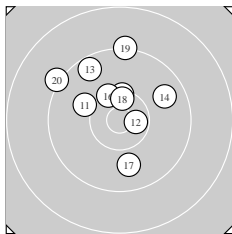

Ergebnis: **296.5** (283)
 Serien: 101.9 99.1 95.5
 Zähler: 15 13 2 0 0 0 0 0 0 0
 Innenzehner: 6
 weiteste: 2006 (22), 1832 (28), 1518 (21)
 beste Teiler 191.8 (30.) 270.8 (5.) 279.9 (3.)
 Trefferlage 0.16 mm links, 1.62 mm hoch
 Streuwert 6.88, horizontal: 5.20, vertikal: 8.22

Serie 1:
 10.6 * 10.2 ↗ 10.6 * 9.9 ↑ 10.6 *
 10.2 ↘ 9.6 ↑ 10.3 ↗ 9.7 ↑ 10.2 ↘
 beste Teiler 270.8 (5.) 279.9 (3.) 311.2 (1.)
 Trefferlage 0.37 mm rechts, 4.22 mm hoch
 Streuwert 3.86, horizontal: 3.78, vertikal: 3.95

Serie 2:
 10.0 ↘ 10.6 * 9.5 ↘ 9.7 ↗ 10.3 ↑
 10.3 ↘ 9.9 ↓ 10.4 * 9.2 ↑ 9.2 ↘
 beste Teiler 314.9 (12.) 417.1 (18.) 496.3 (15.)
 Trefferlage 1.11 mm links, 4.38 mm hoch
 Streuwert 5.92, horizontal: 5.84, vertikal: 6.01

Serie 3:
 9.1 ↗ 8.4 ↘ 9.4 ↓ 10.1 ↖ 9.8 ↘
 10.2 ↗ 9.8 ↓ 8.7 ↓ 9.3 ↑ 10.7 *
 beste Teiler 191.8 (30.) 580.9 (26.) 644.1 (24.)
 Trefferlage 0.24 mm rechts, 3.74 mm tief
 Streuwert 8.81, horizontal: 6.11, vertikal: 10.87