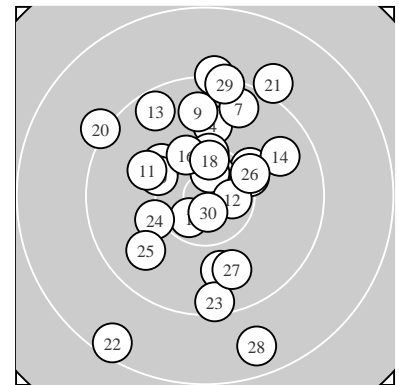

Ergebnis: **296.5** (283)
 Serien: 101.9 99.1 95.5
 Zähler: 15 13 2 0 0 0 0 0 0 0
 Innenzehner: 6
 weiteste: 2006 (22), 1832 (28), 1518 (21)
 beste Teiler 191.8 (30.) 270.8 (5.) 279.9 (3.)
 Trefferlage 0.16 mm links, 1.62 mm hoch
 Streuwert 6.88, horizontal: 5.20, vertikal: 8.22

Serie 1:
 10.6 * 10.2 ↗ 10.6 * 9.9 ↑ 10.6 *
 10.2 ↘ 9.6 ↑ 10.3 ↗ 9.7 ↑ 10.2 ↘
 beste Teiler 270.8 (5.) 279.9 (3.) 311.2 (1.)
 Trefferlage 0.37 mm rechts, 4.22 mm hoch
 Streuwert 3.86, horizontal: 3.78, vertikal: 3.95

Serie 2:
 10.0 ↘ 10.6 * 9.5 ↘ 9.7 ↗ 10.3 ↑
 10.3 ↘ 9.9 ↓ 10.4 * 9.2 ↑ 9.2 ↘
 beste Teiler 314.9 (12.) 417.1 (18.) 496.3 (15.)
 Trefferlage 1.11 mm links, 4.38 mm hoch
 Streuwert 5.92, horizontal: 5.84, vertikal: 6.01

Serie 3:
 9.1 ↗ 8.4 ↘ 9.4 ↓ 10.1 ↖ 9.8 ↘
 10.2 ↗ 9.8 ↓ 8.7 ↓ 9.3 ↑ 10.7 *
 beste Teiler 191.8 (30.) 580.9 (26.) 644.1 (24.)
 Trefferlage 0.24 mm rechts, 3.74 mm tief
 Streuwert 8.81, horizontal: 6.11, vertikal: 10.87