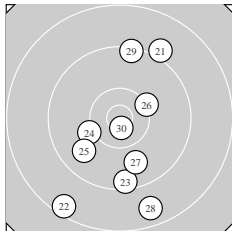

Ergebnis: **296.5** (283)
 Serien: 101.9 99.1 95.5
 Zähler: 15 13 2 0 0 0 0 0 0 0
 Innenzehner: 6
 weiteste: 2006 (22), 1832 (28), 1518 (21)
 beste Teiler 191.8 (30.) 270.8 (5.) 279.9 (3.)
 Trefferlage 0.16 mm links, 1.62 mm hoch
 Streuwert 6.88, horizontal: 5.20, vertikal: 8.22

Serie 1:
 10.6 * 10.2 ↗ 10.6 * 9.9 ↑ 10.6 *
 10.2 ↘ 9.6 ↑ 10.3 ↗ 9.7 ↑ 10.2 ↘
 beste Teiler 270.8 (5.) 279.9 (3.) 311.2 (1.)
 Trefferlage 0.37 mm rechts, 4.22 mm hoch
 Streuwert 3.86, horizontal: 3.78, vertikal: 3.95

Serie 2:
 10.0 ↘ 10.6 * 9.5 ↘ 9.7 ↗ 10.3 ↑
 10.3 ↘ 9.9 ↓ 10.4 * 9.2 ↑ 9.2 ↘
 beste Teiler 314.9 (12.) 417.1 (18.) 496.3 (15.)
 Trefferlage 1.11 mm links, 4.38 mm hoch
 Streuwert 5.92, horizontal: 5.84, vertikal: 6.01

Serie 3:
 9.1 ↗ 8.4 ↘ 9.4 ↓ 10.1 ↖ 9.8 ↘
 10.2 ↗ 9.8 ↓ 8.7 ↓ 9.3 ↑ 10.7 *
 beste Teiler 191.8 (30.) 580.9 (26.) 644.1 (24.)
 Trefferlage 0.24 mm rechts, 3.74 mm tief
 Streuwert 8.81, horizontal: 6.11, vertikal: 10.87