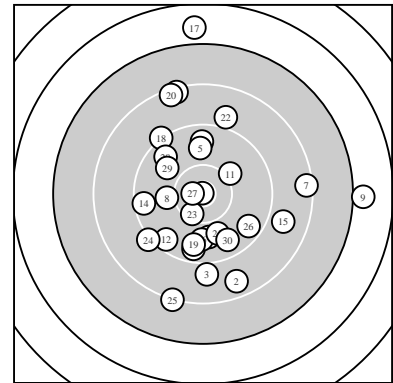

Ergebnis: **279.2** (264)
 Serien: 91.6 91.4 96.2
 Zähler: 5 17 6 1 1 0 0 0 0 0
 Innenzehner: 3
 weiteste: 3305 (17), 3179 (9), 2185 (25)
 beste Teiler 21.2 (4.) 207.1 (27.) 451.4 (23.)
 Trefferlage 0.49 mm rechts, 0.32 mm tief
 Streuwert 10.86, horizontal: 9.37, vertikal: 12.17

Serie 1:
 9.7 ↑ 8.6 ↓ 9.0 ↓ 10.9 * 9.8 ↑
 8.3 ↑ 8.4 → 10.0 ← 7.0 → 9.9 ↓
 beste Teiler 21.2 (4.) 721.9 (8.) 862.6 (10.)
 Trefferlage 4.74 mm rechts, 0.16 mm tief
 Streuwert 11.93, horizontal: 12.17, vertikal: 11.69

Serie 2:
 10.1 ↗ 9.5 ↙ 9.6 ↓ 9.5 ← 8.8 →
 9.8 ↓ 6.8 ↑ 9.2 ↘ 9.7 ↓ 8.4 ↑
 beste Teiler 672.8 (11.) 907.4 (16.) 1022.2 (19.)
 Trefferlage 1.82 mm links, 2.13 mm hoch
 Streuwert 11.89, horizontal: 7.89, vertikal: 14.85

Serie 3:
 9.9 ↓ 9.0 ↑ 10.4 * 9.2 ↙ 8.2 ↓
 9.6 ↘ 10.7 * 9.6 ↘ 9.9 ↘ 9.7 ↓
 beste Teiler 207.1 (27.) 451.4 (23.) 836.2 (21.)
 Trefferlage 1.43 mm links, 2.95 mm tief
 Streuwert 8.60, horizontal: 6.53, vertikal: 10.27