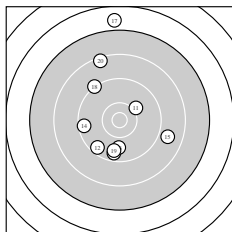

Ergebnis: **279.2** (264)
 Serien: 91.6 91.4 96.2
 Zähler: 5 17 6 1 1 0 0 0 0 0
 Innenzehner: 3
 weiteste: 3305 (17), 3179 (9), 2185 (25)
 beste Teiler 21.2 (4.) 207.1 (27.) 451.4 (23.)
 Trefferlage 0.49 mm rechts, 0.32 mm tief
 Streuwert 10.86, horizontal: 9.37, vertikal: 12.17

Serie 1:
 9.7 ↑ 8.6 ↓ 9.0 ↓ 10.9 * 9.8 ↑
 8.3 ↑ 8.4 → 10.0 ← 7.0 → 9.9 ↓
 beste Teiler 21.2 (4.) 721.9 (8.) 862.6 (10.)
 Trefferlage 4.74 mm rechts, 0.16 mm tief
 Streuwert 11.93, horizontal: 12.17, vertikal: 11.69

Serie 2:
 10.1 ↗ 9.5 ↙ 9.6 ↓ 9.5 ← 8.8 →
 9.8 ↓ 6.8 ↑ 9.2 ↘ 9.7 ↓ 8.4 ↑
 beste Teiler 672.8 (11.) 907.4 (16.) 1022.2 (19.)
 Trefferlage 1.82 mm links, 2.13 mm hoch
 Streuwert 11.89, horizontal: 7.89, vertikal: 14.85

Serie 3:
 9.9 ↓ 9.0 ↑ 10.4 * 9.2 ↙ 8.2 ↓
 9.6 ↘ 10.7 * 9.6 ↘ 9.9 ↘ 9.7 ↓
 beste Teiler 207.1 (27.) 451.4 (23.) 836.2 (21.)
 Trefferlage 1.43 mm links, 2.95 mm tief
 Streuwert 8.60, horizontal: 6.53, vertikal: 10.27