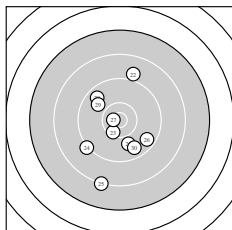

Ergebnis: **279.2** (264)
 Serien: 91.6 91.4 96.2
 Zähler: 5 17 6 1 1 0 0 0 0 0
 Innenzehner: 3
 weiteste: 3305 (17), 3179 (9), 2185 (25)
 beste Teiler 21.2 (4.) 207.1 (27.) 451.4 (23.)
 Trefferlage 0.49 mm rechts, 0.32 mm tief
 Streuwert 10.86, horizontal: 9.37, vertikal: 12.17

Serie 1:
 9.7 ↑ 8.6 ↓ 9.0 ↓ 10.9 * 9.8 ↑
 8.3 ↑ 8.4 → 10.0 ← 7.0 → 9.9 ↓
 beste Teiler 21.2 (4.) 721.9 (8.) 862.6 (10.)
 Trefferlage 4.74 mm rechts, 0.16 mm tief
 Streuwert 11.93, horizontal: 12.17, vertikal: 11.69

Serie 2:
 10.1 ↗ 9.5 ↙ 9.6 ↓ 9.5 ← 8.8 →
 9.8 ↓ 6.8 ↑ 9.2 ↘ 9.7 ↓ 8.4 ↑
 beste Teiler 672.8 (11.) 907.4 (16.) 1022.2 (19.)
 Trefferlage 1.82 mm links, 2.13 mm hoch
 Streuwert 11.89, horizontal: 7.89, vertikal: 14.85

Serie 3:
 9.9 ↓ 9.0 ↑ 10.4 * 9.2 ↙ 8.2 ↓
 9.6 ↘ 10.7 * 9.6 ↘ 9.9 ↘ 9.7 ↓
 beste Teiler 207.1 (27.) 451.4 (23.) 836.2 (21.)
 Trefferlage 1.43 mm links, 2.95 mm tief
 Streuwert 8.60, horizontal: 6.53, vertikal: 10.27