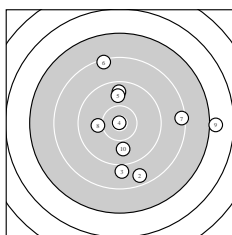

Ergebnis: **279.2** (264)
 Serien: 91.6 91.4 96.2
 Zähler: 5 17 6 1 1 0 0 0 0 0
 Innenzehner: 3
 weiteste: 3305 (17), 3179 (9), 2185 (25)
 beste Teiler 21.2 (4.) 207.1 (27.) 451.4 (23.)
 Trefferlage 0.49 mm rechts, 0.32 mm tief
 Streuwert 10.86, horizontal: 9.37, vertikal: 12.17

Serie 1:
 9.7 ↑ 8.6 ↓ 9.0 ↓ 10.9 * 9.8 ↑
 8.3 ↑ 8.4 → 10.0 ← 7.0 → 9.9 ↓
 beste Teiler 21.2 (4.) 721.9 (8.) 862.6 (10.)
 Trefferlage 4.74 mm rechts, 0.16 mm tief
 Streuwert 11.93, horizontal: 12.17, vertikal: 11.69

Serie 2:
 10.1 ↗ 9.5 ↙ 9.6 ↓ 9.5 ← 8.8 →
 9.8 ↓ 6.8 ↑ 9.2 ↘ 9.7 ↓ 8.4 ↑
 beste Teiler 672.8 (11.) 907.4 (16.) 1022.2 (19.)
 Trefferlage 1.82 mm links, 2.13 mm hoch
 Streuwert 11.89, horizontal: 7.89, vertikal: 14.85

Serie 3:
 9.9 ↓ 9.0 ↑ 10.4 * 9.2 ↙ 8.2 ↓
 9.6 ↘ 10.7 * 9.6 ↘ 9.9 ↘ 9.7 ↓
 beste Teiler 207.1 (27.) 451.4 (23.) 836.2 (21.)
 Trefferlage 1.43 mm links, 2.95 mm tief
 Streuwert 8.60, horizontal: 6.53, vertikal: 10.27