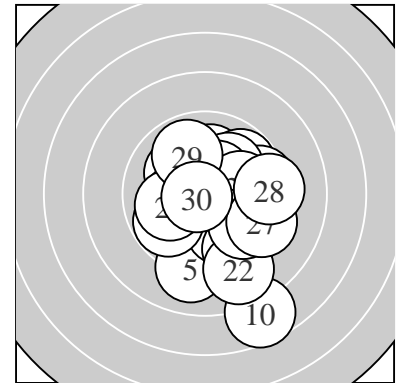

Ergebnis: **296.6** (284)
 Serien: 98.7 100.1 97.8
 Zähler: 17 11 1 1 0 0 0 0 0 0
 Innenzehner: 11
 weiteste: 829 (10), 522 (22), 473 (5)
 beste Teiler 56.3 (30.) 60.2 (16.) 74.6 (13.)
 Trefferlage 0.85 mm rechts, 0.50 mm tief
 Streuwert 2.10, horizontal: 1.92, vertikal: 2.27

Serie 1:
 10.3 * 10.4 * 10.5 * 10.1 ↑ 9.1 ↓
 9.8 ↗ 10.3 * 10.2 * 10.4 * 7.6 ↓
 beste Teiler 112.9 (3.) 130.0 (9.) 133.5 (2.)
 Trefferlage 0.50 mm rechts, 0.56 mm tief
 Streuwert 2.50, horizontal: 1.69, vertikal: 3.11

Serie 2:
 10.1 ↘ 10.0 ↓ 10.7 * 9.6 → 9.5 →
 10.7 * 9.3 ↓ 10.1 ↗ 9.7 ↘ 10.4 *
 beste Teiler 60.2 (16.) 74.6 (13.) 136.7 (20.)
 Trefferlage 1.41 mm rechts, 0.13 mm tief
 Streuwert 1.63, horizontal: 1.54, vertikal: 1.71

Serie 3:
 9.8 ↙ 8.9 ↓ 10.0 → 9.7 ↘ 10.2 *
 10.0 ← 9.3 ↘ 9.3 → 9.9 ↖ 10.7 *
 beste Teiler 56.3 (30.) 176.5 (25.) 229.0 (23.)
 Trefferlage 0.65 mm rechts, 0.81 mm tief
 Streuwert 2.22, horizontal: 2.49, vertikal: 1.91