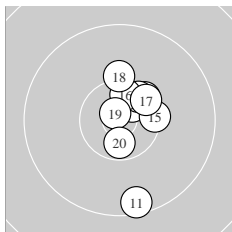

Ergebnis: **311.8** (296)  
 Serien: 105.2 103.4 103.2  
 Zähler: 26 4 0 0 0 0 0 0 0 0  
 Innenzehner: 17  
 weiteste: 1206 (11), 1126 (29), 1015 (23)  
 beste Teiler 68.0 (9.) 76.9 (5.) 117.0 (19.)  
 Trefferlage 0.57 mm rechts, 1.07 mm hoch  
 Streuwert 3.74, horizontal: 2.00, vertikal: 4.89

Serie 1:  
 10.7 \*                      10.6 \*                      9.8 ↓                      10.7 \*                      10.9 \*  
 10.5 \*                      10.4 ↑                      10.3 ↓                      10.9 \*                      10.4 \*  
 beste Teiler 68.0 (9.) 76.9 (5.) 165.5 (4.)  
 Trefferlage 0.60 mm rechts, 0.92 mm tief  
 Streuwert 3.02, horizontal: 1.33, vertikal: 4.06

Serie 2:  
 9.4 ↓                      10.6 \*                      10.3 ↗                      10.4 \*                      10.3 →  
 10.5 \*                      10.4 ↗                      10.2 ↑                      10.8 \*                      10.5 \*  
 beste Teiler 117.0 (19.) 266.0 (12.) 326.0 (20.)  
 Trefferlage 1.95 mm rechts, 0.79 mm hoch  
 Streuwert 3.84, horizontal: 1.91, vertikal: 5.09

Serie 3:  
 10.2 ↑                      10.8 \*                      9.7 ↑                      10.6 \*                      10.5 \*  
 10.6 \*                      10.8 \*                      10.2 ↑                      9.5 ↑                      10.3 ↙  
 beste Teiler 122.2 (27.) 135.2 (22.) 253.0 (26.)  
 Trefferlage 0.83 mm links, 3.35 mm hoch  
 Streuwert 3.71, horizontal: 1.79, vertikal: 4.93