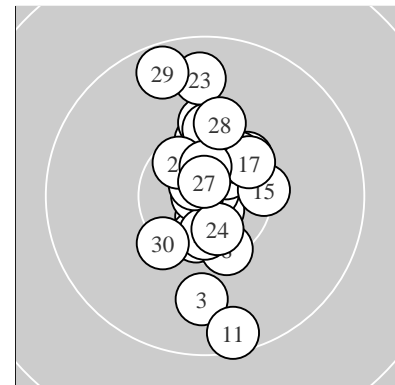

Ergebnis: **311.8** (296)  
 Serien: 105.2 103.4 103.2  
 Zähler: 26 4 0 0 0 0 0 0 0 0  
 Innenzehner: 17  
 weiteste: 1206 (11), 1126 (29), 1015 (23)  
 beste Teiler 68.0 (9.) 76.9 (5.) 117.0 (19.)  
 Trefferlage 0.57 mm rechts, 1.07 mm hoch  
 Streuwert 3.74, horizontal: 2.00, vertikal: 4.89

Serie 1:  
 10.7 \*                      10.6 \*                      9.8 ↓                      10.7 \*                      10.9 \*  
 10.5 \*                      10.4 ↑                      10.3 ↓                      10.9 \*                      10.4 \*  
 beste Teiler 68.0 (9.) 76.9 (5.) 165.5 (4.)  
 Trefferlage 0.60 mm rechts, 0.92 mm tief  
 Streuwert 3.02, horizontal: 1.33, vertikal: 4.06

Serie 2:  
 9.4 ↓                      10.6 \*                      10.3 ↗                      10.4 \*                      10.3 →  
 10.5 \*                      10.4 ↗                      10.2 ↑                      10.8 \*                      10.5 \*  
 beste Teiler 117.0 (19.) 266.0 (12.) 326.0 (20.)  
 Trefferlage 1.95 mm rechts, 0.79 mm hoch  
 Streuwert 3.84, horizontal: 1.91, vertikal: 5.09

Serie 3:  
 10.2 ↑                      10.8 \*                      9.7 ↑                      10.6 \*                      10.5 \*  
 10.6 \*                      10.8 \*                      10.2 ↑                      9.5 ↑                      10.3 ↙  
 beste Teiler 122.2 (27.) 135.2 (22.) 253.0 (26.)  
 Trefferlage 0.83 mm links, 3.35 mm hoch  
 Streuwert 3.71, horizontal: 1.79, vertikal: 4.93