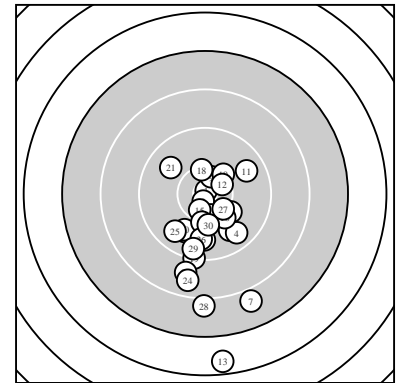

Ergebnis: **291.6** (276)  
 Serien: 99.5 97.2 94.9  
 Zähler: 14 11 3 1 1 0 0 0 0 0  
 Innenzehner: 6  
 weiteste: 3503 (13), 2425 (7), 2330 (28)  
 beste Teiler 75.8 (1.) 154.7 (8.) 351.3 (15.)  
 Trefferlage 0.59 mm rechts, 7.07 mm tief  
 Streuwert 7.14, horizontal: 4.15, vertikal: 9.20

Serie 1:  
 10.9 \*                      10.1 ↘                      9.8 ↘                      9.6 ↘                      9.8 ↓  
 9.8 ↙                      7.9 ↘                      10.8 \*                      10.5 \*                      10.3 ↗  
 beste Teiler 75.8 (1.) 154.7 (8.) 378.9 (9.)  
 Trefferlage 2.72 mm rechts, 5.21 mm tief  
 Streuwert 6.22, horizontal: 4.08, vertikal: 7.79

Serie 2:  
 9.7 ↗                      10.4 \*                      6.6 ↓                      10.4 \*                      10.5 \*  
 10.1 ↘                      10.0 ↓                      10.3 ↑                      9.3 ↓                      9.9 ↙  
 beste Teiler 351.3 (15.) 406.3 (12.) 453.1 (14.)  
 Trefferlage 1.14 mm rechts, 6.38 mm tief  
 Streuwert 8.61, horizontal: 3.85, vertikal: 11.55

Serie 3:  
 9.8 ↖                      8.8 ↓                      10.2 ↓                      8.7 ↓                      9.7 ↙  
 9.8 ↓                      10.3 ↘                      8.0 ↓                      9.5 ↓                      10.1 ↓  
 beste Teiler 489.4 (27.) 591.6 (23.) 645.4 (30.)  
 Trefferlage 2.07 mm links, 9.60 mm tief  
 Streuwert 6.24, horizontal: 3.30, vertikal: 8.19