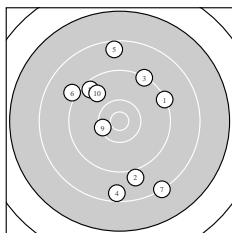

Ergebnis: **286.5** (273)
 Serien: 91.4 95.8 99.3
 Zähler: 11 13 5 0 1 0 0 0 0 0
 Innenzehner: 6
 weiteste: 3427 (14), 2169 (7), 1948 (4)
 beste Teiler 204.9 (24.) 366.1 (18.) 378.0 (15.)
 Trefferlage 1.92 mm links, 1.36 mm hoch
 Streuwert 9.32, horizontal: 7.95, vertikal: 10.52

Serie 1:
 9.3 ↗ 9.0 ↓ 9.3 ↗ 8.5 ↓ 8.5 ↑
 9.1 ↖ 8.2 ↓ 9.5 ↖ 10.3 ← 9.7 ↖
 beste Teiler 487.3 (9.) 966.4 (10.) 1167.6 (8.)
 Trefferlage 0.09 mm rechts, 0.59 mm hoch
 Streuwert 11.35, horizontal: 8.37, vertikal: 13.70

Serie 2:
 9.9 ↗ 9.4 ↖ 10.3 ← 6.7 ↖ 10.5 *
 10.4 * 9.5 ↗ 10.5 * 8.8 ↖ 9.8 ↑
 beste Teiler 366.1 (18.) 378.0 (15.) 450.6 (16.)
 Trefferlage 3.88 mm links, 2.01 mm tief
 Streuwert 9.97, horizontal: 9.80, vertikal: 10.14

Serie 3:
 8.6 ↑ 10.1 ↑ 10.5 * 10.7 * 9.8 ↖
 10.1 ↖ 10.4 * 9.8 ↑ 9.3 ← 10.0 ↖
 beste Teiler 204.9 (24.) 385.4 (23.) 426.6 (27.)
 Trefferlage 1.99 mm links, 5.50 mm hoch
 Streuwert 5.58, horizontal: 5.35, vertikal: 5.80