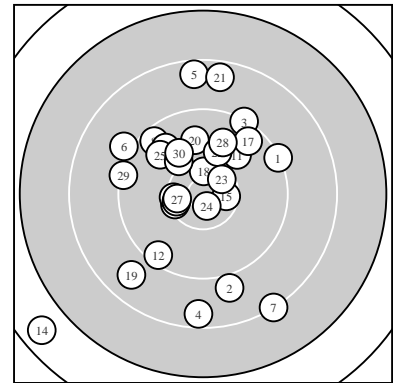

Ergebnis: **286.5** (273)
 Serien: 91.4 95.8 99.3
 Zähler: 11 13 5 0 1 0 0 0 0 0
 Innenzehner: 6
 weiteste: 3427 (14), 2169 (7), 1948 (4)
 beste Teiler 204.9 (24.) 366.1 (18.) 378.0 (15.)
 Trefferlage 1.92 mm links, 1.36 mm hoch
 Streuwert 9.32, horizontal: 7.95, vertikal: 10.52

Serie 1:
 9.3 ↗ 9.0 ↓ 9.3 ↗ 8.5 ↓ 8.5 ↑
 9.1 ↖ 8.2 ↓ 9.5 ↖ 10.3 ← 9.7 ↖
 beste Teiler 487.3 (9.) 966.4 (10.) 1167.6 (8.)
 Trefferlage 0.09 mm rechts, 0.59 mm hoch
 Streuwert 11.35, horizontal: 8.37, vertikal: 13.70

Serie 2:
 9.9 ↗ 9.4 ↖ 10.3 ← 6.7 ↖ 10.5 *
 10.4 * 9.5 ↗ 10.5 * 8.8 ↖ 9.8 ↑
 beste Teiler 366.1 (18.) 378.0 (15.) 450.6 (16.)
 Trefferlage 3.88 mm links, 2.01 mm tief
 Streuwert 9.97, horizontal: 9.80, vertikal: 10.14

Serie 3:
 8.6 ↑ 10.1 ↑ 10.5 * 10.7 * 9.8 ↖
 10.1 ↖ 10.4 * 9.8 ↑ 9.3 ← 10.0 ↖
 beste Teiler 204.9 (24.) 385.4 (23.) 426.6 (27.)
 Trefferlage 1.99 mm links, 5.50 mm hoch
 Streuwert 5.58, horizontal: 5.35, vertikal: 5.80