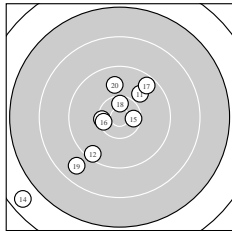

Ergebnis: **286.5** (273)
 Serien: 91.4 95.8 99.3
 Zähler: 11 13 5 0 1 0 0 0 0 0
 Innenzehner: 6
 weiteste: 3427 (14), 2169 (7), 1948 (4)
 beste Teiler 204.9 (24.) 366.1 (18.) 378.0 (15.)
 Trefferlage 1.92 mm links, 1.36 mm hoch
 Streuwert 9.32, horizontal: 7.95, vertikal: 10.52

Serie 1:
 9.3 ↗ 9.0 ↓ 9.3 ↗ 8.5 ↓ 8.5 ↑
 9.1 ↖ 8.2 ↓ 9.5 ↖ 10.3 ← 9.7 ↖
 beste Teiler 487.3 (9.) 966.4 (10.) 1167.6 (8.)
 Trefferlage 0.09 mm rechts, 0.59 mm hoch
 Streuwert 11.35, horizontal: 8.37, vertikal: 13.70

Serie 2:
 9.9 ↗ 9.4 ↖ 10.3 ← 6.7 ↖ 10.5 *
 10.4 * 9.5 ↗ 10.5 * 8.8 ↖ 9.8 ↑
 beste Teiler 366.1 (18.) 378.0 (15.) 450.6 (16.)
 Trefferlage 3.88 mm links, 2.01 mm tief
 Streuwert 9.97, horizontal: 9.80, vertikal: 10.14

Serie 3:
 8.6 ↑ 10.1 ↑ 10.5 * 10.7 * 9.8 ↖
 10.1 ↖ 10.4 * 9.8 ↑ 9.3 ← 10.0 ↖
 beste Teiler 204.9 (24.) 385.4 (23.) 426.6 (27.)
 Trefferlage 1.99 mm links, 5.50 mm hoch
 Streuwert 5.58, horizontal: 5.35, vertikal: 5.80