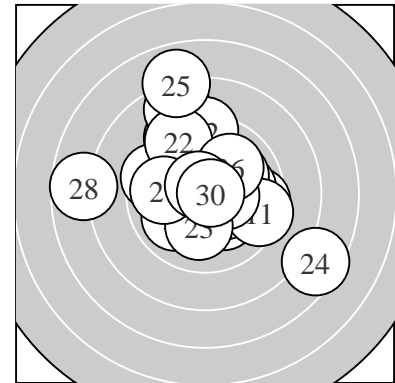

Ergebnis: **292.1** (279)
 Serien: 98.6 99.1 94.4
 Zähler: 16 10 1 3 0 0 0 0 0 0
 Innenzehner: 8
 weiteste: 863 (24), 810 (28), 760 (25)
 beste Teiler 37.4 (30.) 52.0 (20.) 72.2 (29.)
 Trefferlage 0.41 mm links, 0.74 mm hoch
 Streuwert 2.58, horizontal: 2.79, vertikal: 2.35

Serie 1:
 10.6 * 9.6 → 9.3 ↖ 10.0 ← 9.9 →
 10.0 ↗ 10.2 * 10.4 * 8.6 ↗ 10.0 ↖
 beste Teiler 95.0 (1.) 150.4 (8.) 194.6 (7.)
 Trefferlage 0.32 mm rechts, 0.98 mm hoch
 Streuwert 2.17, horizontal: 2.16, vertikal: 2.18

Serie 2:
 9.4 → 9.3 ↑ 10.1 ↙ 9.9 ↙ 9.8 ←
 10.0 ↖ 9.5 ← 10.0 ← 10.4 * 10.7 *
 beste Teiler 52.0 (20.) 137.5 (19.) 218.8 (13.)
 Trefferlage 0.91 mm links, 0.38 mm hoch
 Streuwert 1.93, horizontal: 2.15, vertikal: 1.68

Serie 3:
 10.4 * 9.4 ↖ 10.1 ↓ 7.5 ↘ 7.9 ↖
 10.0 ↗ 9.9 ← 7.7 ← 10.7 * 10.8 *
 beste Teiler 37.4 (30.) 72.2 (29.) 136.6 (21.)
 Trefferlage 0.66 mm links, 0.85 mm hoch
 Streuwert 3.51, horizontal: 3.85, vertikal: 3.15