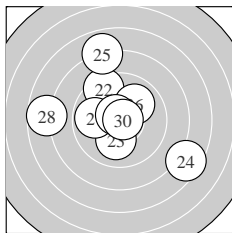

Ergebnis: **292.1** (279)
 Serien: 98.6 99.1 94.4
 Zähler: 16 10 1 3 0 0 0 0 0 0
 Innenzehner: 8
 weiteste: 863 (24), 810 (28), 760 (25)
 beste Teiler 37.4 (30.) 52.0 (20.) 72.2 (29.)
 Trefferlage 0.41 mm links, 0.74 mm hoch
 Streuwert 2.58, horizontal: 2.79, vertikal: 2.35

Serie 1:
 10.6 * 9.6 → 9.3 ↖ 10.0 ← 9.9 →
 10.0 ↗ 10.2 * 10.4 * 8.6 ↗ 10.0 ↖
 beste Teiler 95.0 (1.) 150.4 (8.) 194.6 (7.)
 Trefferlage 0.32 mm rechts, 0.98 mm hoch
 Streuwert 2.17, horizontal: 2.16, vertikal: 2.18

Serie 2:
 9.4 → 9.3 ↑ 10.1 ↙ 9.9 ↙ 9.8 ←
 10.0 ↖ 9.5 ← 10.0 ← 10.4 * 10.7 *
 beste Teiler 52.0 (20.) 137.5 (19.) 218.8 (13.)
 Trefferlage 0.91 mm links, 0.38 mm hoch
 Streuwert 1.93, horizontal: 2.15, vertikal: 1.68

Serie 3:
 10.4 * 9.4 ↖ 10.1 ↓ 7.5 ↘ 7.9 ↖
 10.0 ↗ 9.9 ← 7.7 ← 10.7 * 10.8 *
 beste Teiler 37.4 (30.) 72.2 (29.) 136.6 (21.)
 Trefferlage 0.66 mm links, 0.85 mm hoch
 Streuwert 3.51, horizontal: 3.85, vertikal: 3.15